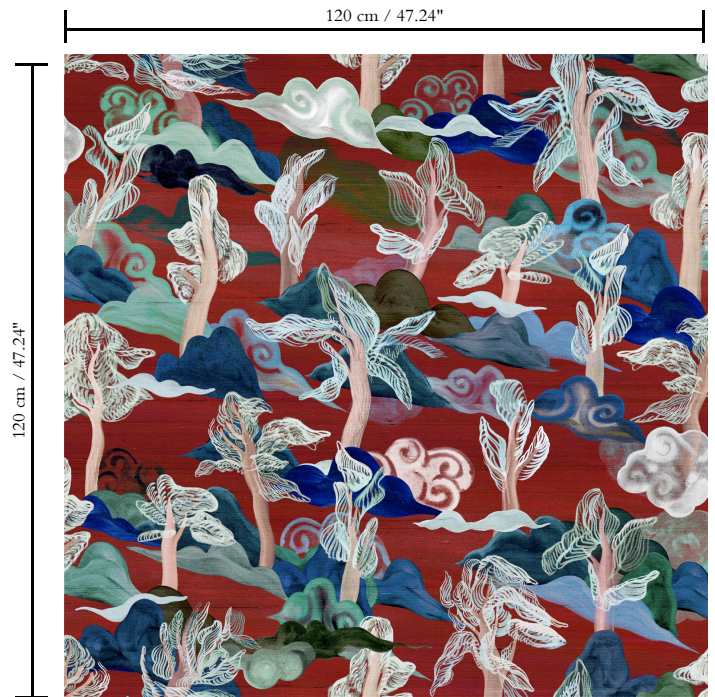

Spec Sheet

Collectie

Alaya

Dessin

Saranda

Referentie

11540

Samenstelling

Textielmuurbekleding op vlies

Beschrijving

Vernoemd naar het Sarandabos in India, wat letterlijk 'zevenhonderd' heuvels betekent

Afmetingen

Breedte 120 cm / leverbaar op afsnijding

Aanzet

Verspringende aanzet 120/60 cm

Lijm

Lijm voor vliesbehang zoals Arte Clearpro of 100 % dispersielijm

Brandnorm

B-s1, d0 / Class A

Lichtechtheid

Goed lichtbestendig

Onderhoud

Tijdens de plaatsing zeer licht afwasbaar (natte lijm afdeppen)

Hoe verlijmen

Muur inlijmen

Hoe verwijderen

Volledig droog verwijderbaar