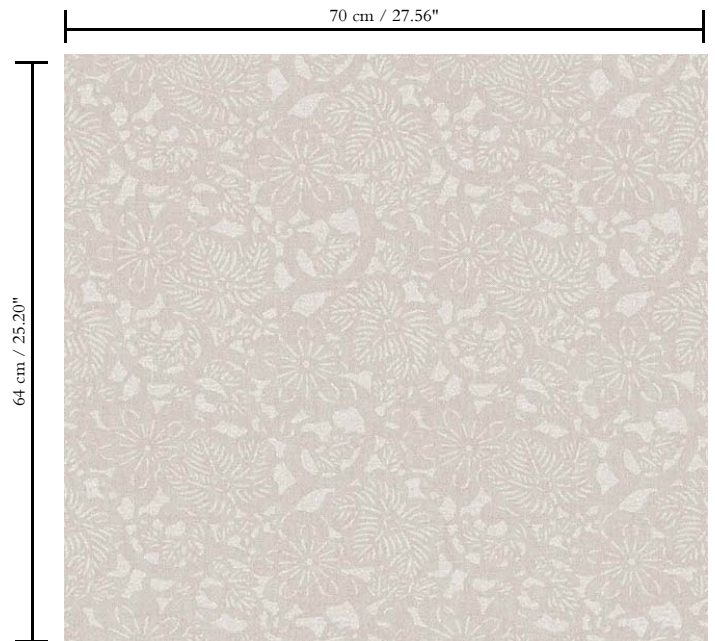

Spec Sheet

Collectie

Flamant Les Mémoires

Dessin

Japonais

Referentie

80010

Samenstelling

Muurbekleding op vlies

Beschrijving

Behang met dromerige prints op een stijlvolle linnenstructuur

Afmetingen

Rollen van 8,50 m x 0,70 m = 6 m²

Aanzet

Rechte aanzet 64 cm

Lijm

Arte Clearpro / Metyl Special

Brandnorm

B-s1, d0 / Class A

Lichtechtheid

Goed lichtbestendig

Onderhoud

Licht afwasbaar

Hoe verlijmen

Muur inlijmen

Hoe verwijderen

Volledig droog verwijderbaar