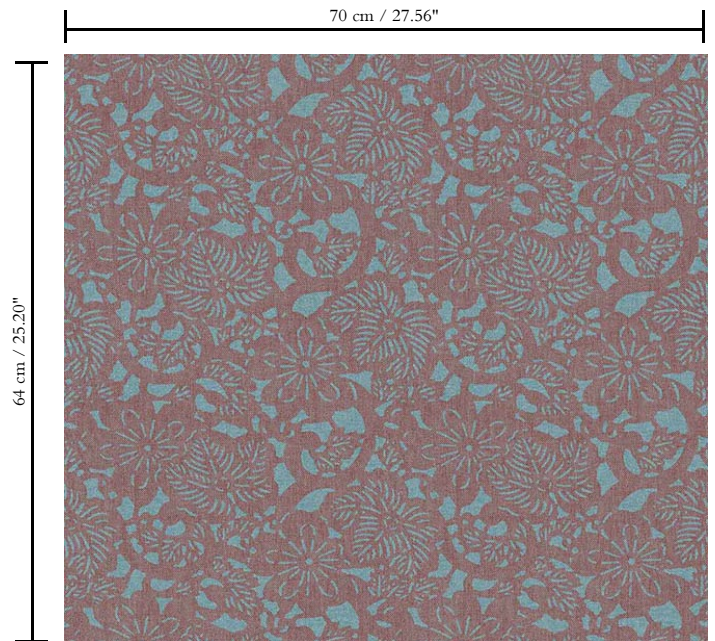

Spec Sheet

Collectie

Flamant Les Mémoires

Dessin

Japonais

Referentie

80011

Samenstelling

Muurbekleding op vlies

Beschrijving

Behang met dromerige prints op een stijlvolle linnenstructuur

Afmetingen

Rollen van 8,50 m x 0,70 m = 6 m²

Aanzet

Rechte aanzet 64 cm

Lijm

Arte Clearpro / Metyl Special

Brandnorm

B-s1, d0 / Class A

Lichtechtheid

Goed lichtbestendig

Onderhoud

Licht afwasbaar

Hoe verlijmen

Muur inlijmen

Hoe verwijderen

Volledig droog verwijderbaar