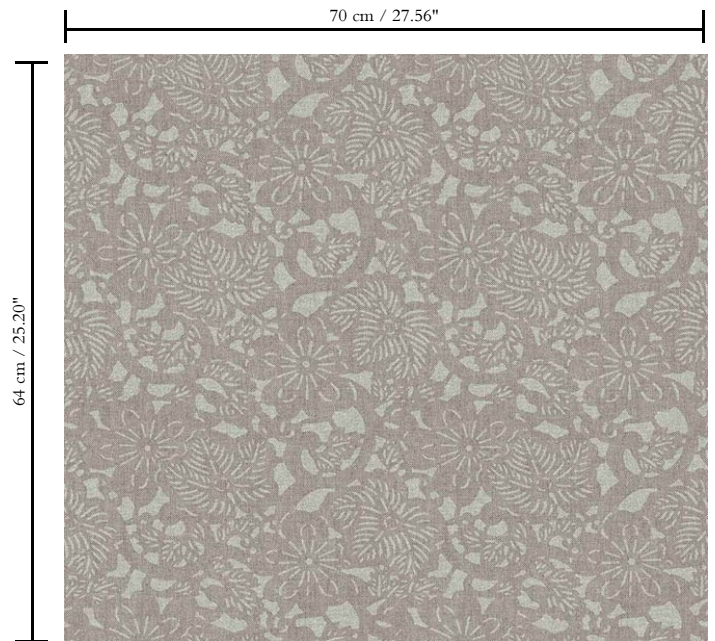

Spec Sheet

Collectie

Flamant Les Mémoires

Dessin

Japonais

Referentie

80012

Samenstelling

Muurbekleding op vlies

Beschrijving

Behang met dromerige prints op een stijlvolle linnenstructuur

Afmetingen

Rollen van 8,50 m x 0,70 m = 6 m²

Aanzet

Rechte aanzet 64 cm

Lijm

Arte Clearpro / Metyl Special

Brandnorm

B-s1, d0 / Class A

Lichtechtheid

Goed lichtbestendig

Onderhoud

Licht afwasbaar

Hoe verlijmen

Muur inlijmen

Hoe verwijderen

Volledig droog verwijderbaar