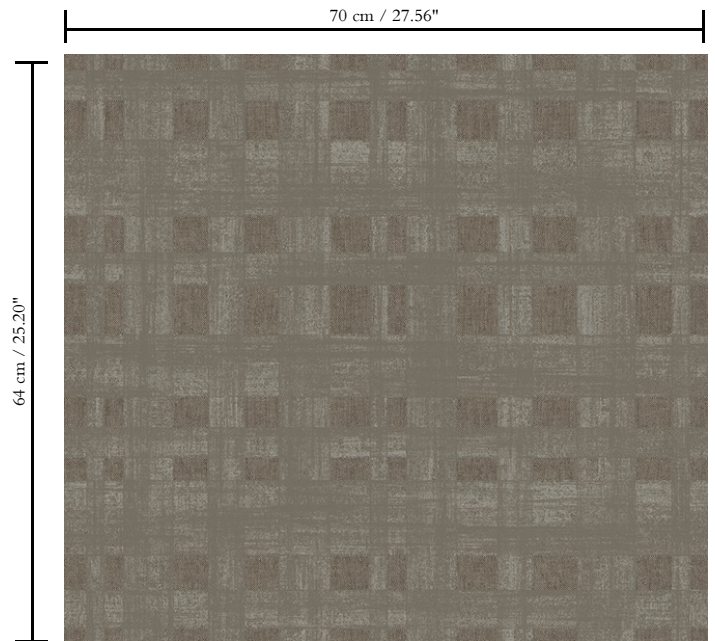

Spec Sheet

Collectie

Flamant Les Minéraux

Dessin

Touquet

Referentie

50050

Samenstelling

Muurbekleding op vlies

Beschrijving

Behang met een linnenstructuur en kalkverf-effect

Afmetingen

Rollen van 8,50 m x 0,70 m = 6 m²

Aanzet

Rechte aanzet 64 cm

Lijm

Arte Clearpro / Metyl Special

Brandnorm

B-s1, d0 / Class A

Lichtechtheid

Goed lichtbestendig

Onderhoud

Afwasbaar

Hoe verlijmen

Muur inlijmen

Hoe verwijderen

Volledig droog verwijderbaar