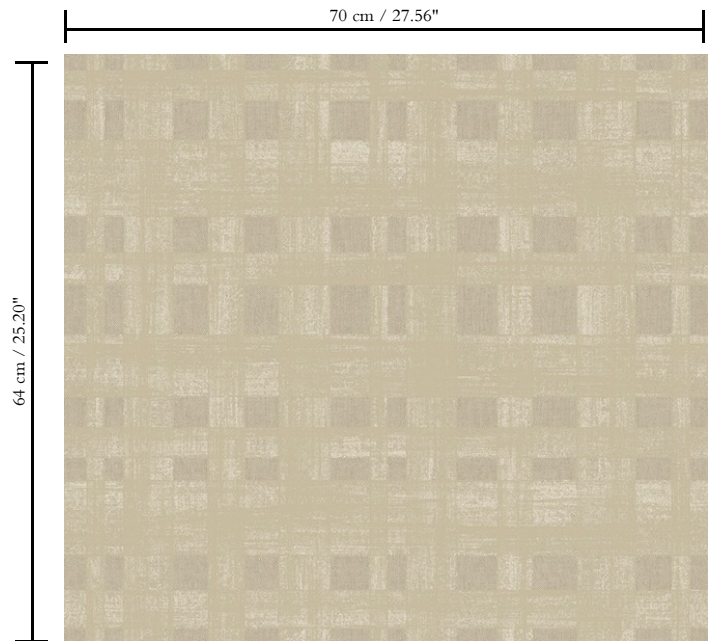

Spec Sheet

Collectie

Flamant Les Minéraux

Dessin

Touquet

Referentie

50052

Samenstelling

Muurbekleding op vlies

Beschrijving

Behang met een linnenstructuur en kalkverf-effect

Afmetingen

Rollen van 8,50 m x 0,70 m = 6 m²

Aanzet

Rechte aanzet 64 cm

Lijm

Arte Clearpro / Metyl Special

Brandnorm

B-s1, d0 / Class A

Lichtechtheid

Goed lichtbestendig

Onderhoud

Afwasbaar

Hoe verlijmen

Muur inlijmen

Hoe verwijderen

Volledig droog verwijderbaar