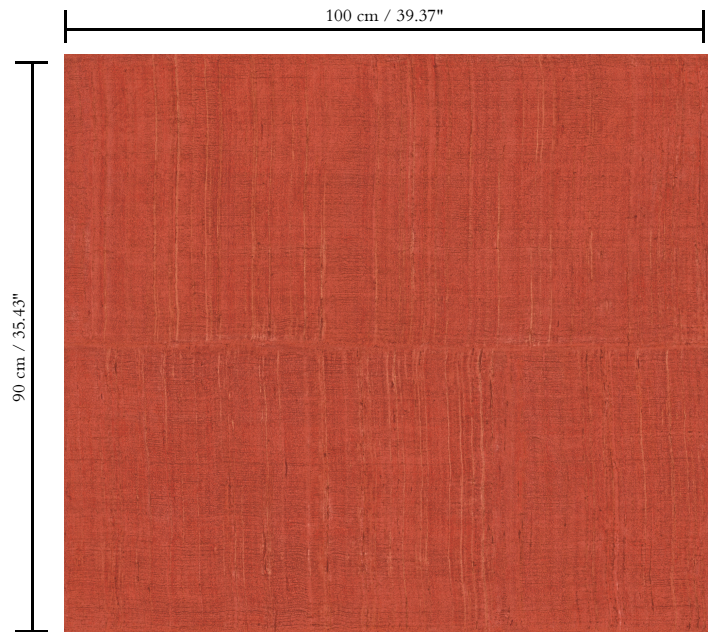

Spec Sheet

Collectie

Alaya

Dessin

Katan Silk

Referentie

11527

Samenstelling

Vinylbehang op papier

Beschrijving

Een gedetailleerde impressie van Katanzijde, een heel lichte, luxueuze zijdesoort

Afmetingen

Rollen van 10,05 m x 1 m = 10 m²

Aanzet

Verspringende aanzet 90/45 cm

Lijm

Lijm voor vliesbehang zoals Arte Clearpro of 100 % dispersielijm

Brandnorm

B-s2, d0 / Class A

Lichtechtheid

Goed lichtbestendig

Onderhoud

Afwasbaar

Hoe verlijmen

Banen inlijmen

Hoe verwijderen

Afstripbaar