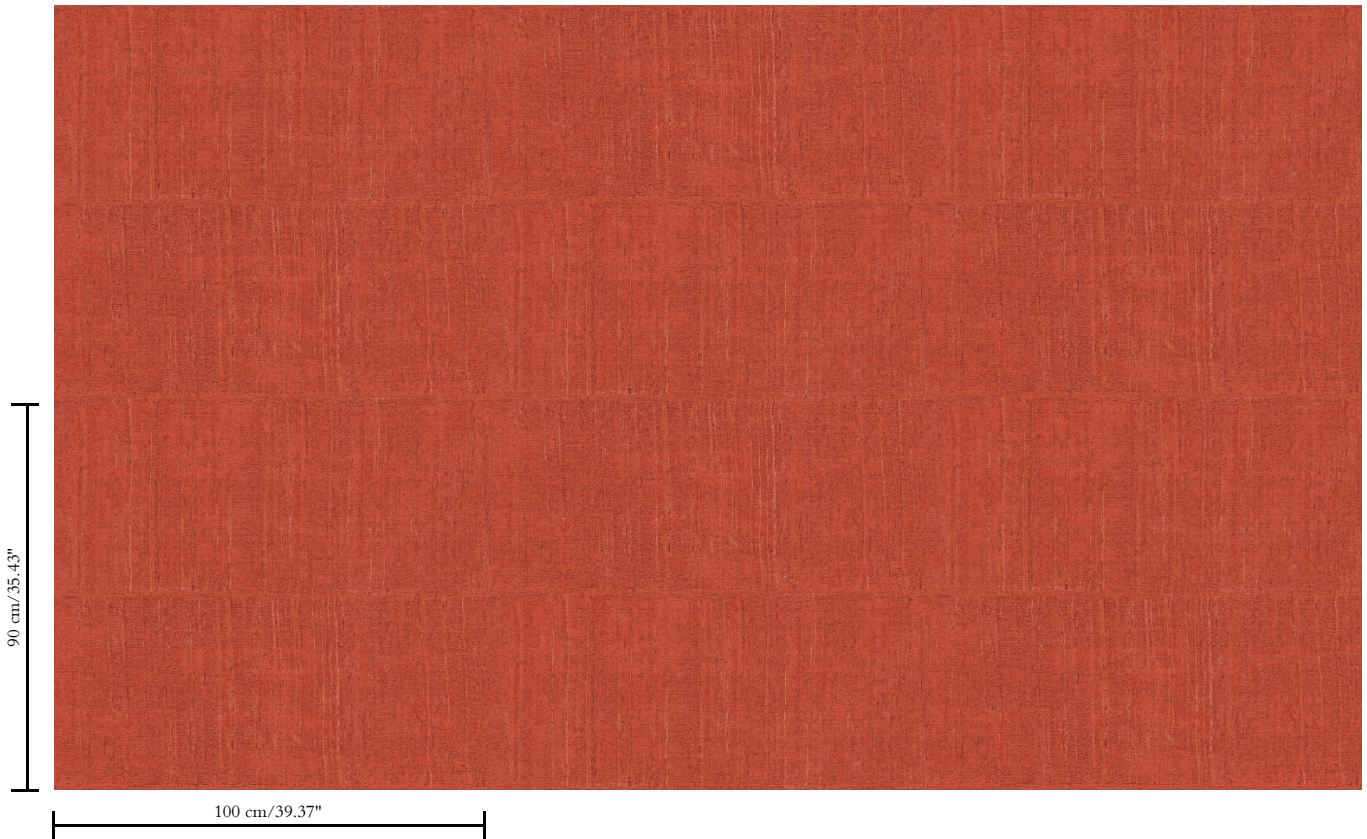

Collectie
Alaya

Dessin
Katan Silk

Referentie
11527