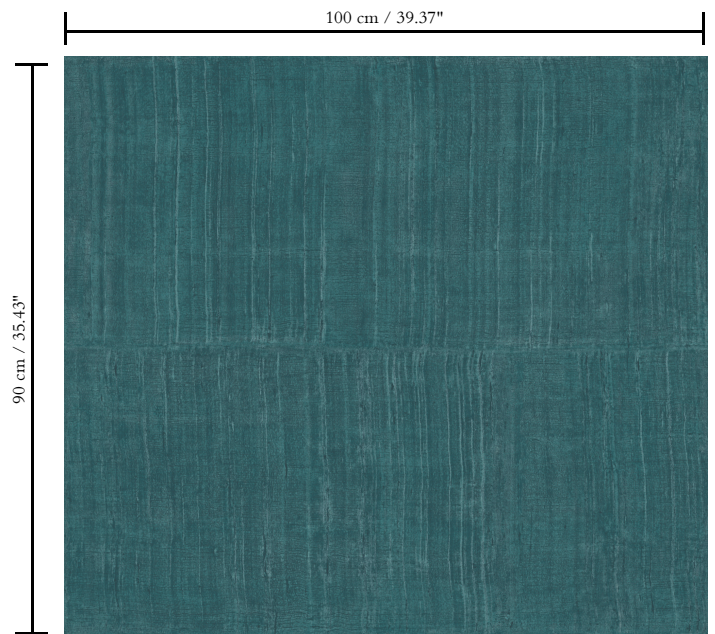

Spec Sheet

Collectie

Alaya

Dessin

Katan Silk

Referentie

11524

Samenstelling

Vinylbehang op papier

Beschrijving

Een gedetailleerde impressie van Katanzijde, een heel lichte, luxueuze zijdesoort

Afmetingen

Rollen van 10,05 m x 1 m = 10 m²

Aanzet

Verspringende aanzet 90/45 cm

Lijm

Lijm voor vliesbehang zoals Arte Clearpro of 100 % dispersielijm

Brandnorm

B-s2, d0 / Class A

Lichtechtheid

Goed lichtbestendig

Onderhoud

Afwasbaar

Hoe verlijmen

Banen inlijmen

Hoe verwijderen

Afstripbaar