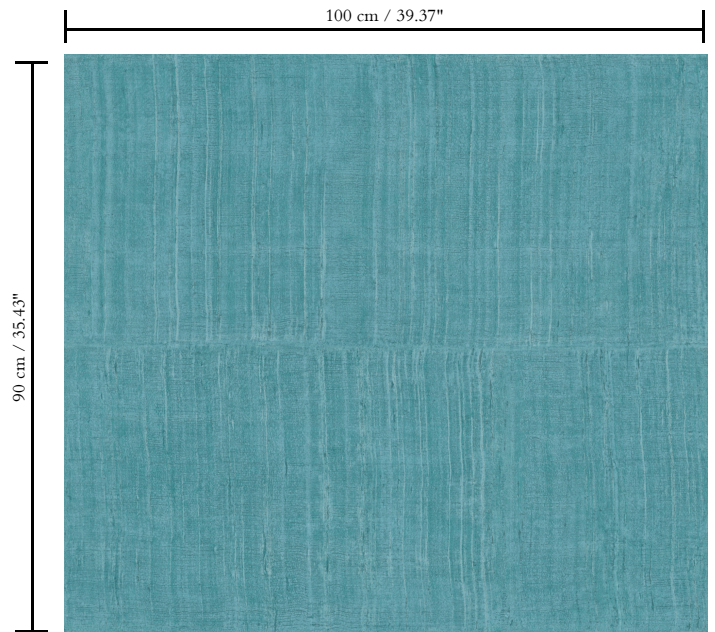

Spec Sheet

Collectie

Alaya

Dessin

Katan Silk

Referentie

11523

Samenstelling

Vinylbehang op papier

Beschrijving

Een gedetailleerde impressie van Katanzijde, een heel lichte, luxueuze zijdesoort

Afmetingen

Rollen van 10,05 m x 1 m = 10 m²

Aanzet

Verspringende aanzet 90/45 cm

Lijm

Lijm voor vliesbehang zoals Arte Clearpro of 100 % dispersielijm

Brandnorm

B-s2, d0 / Class A

Lichtechtheid

Goed lichtbestendig

Onderhoud

Afwasbaar

Hoe verlijmen

Banen inlijmen

Hoe verwijderen

Afstripbaar