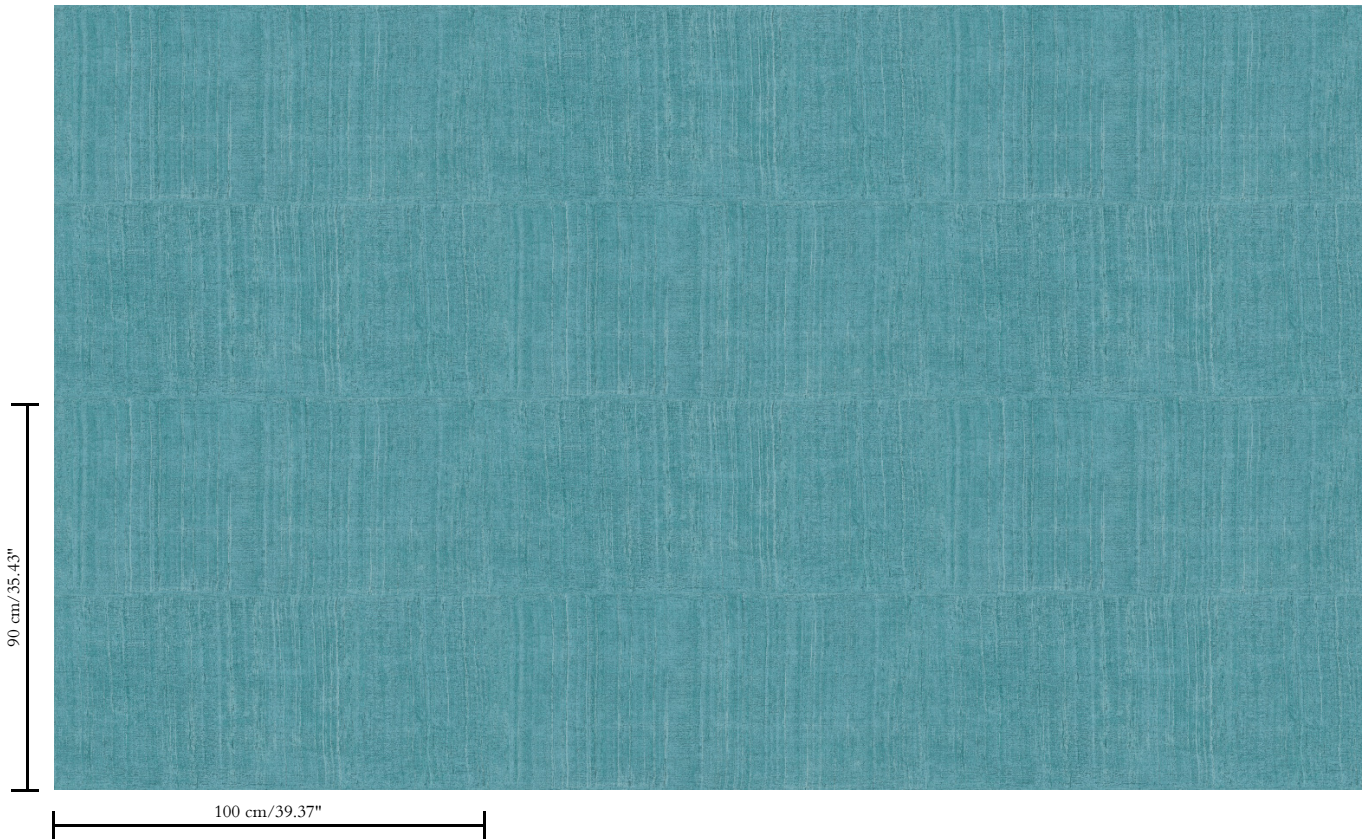

Collectie
Alaya

Dessin
Katan Silk

Referentie
11523