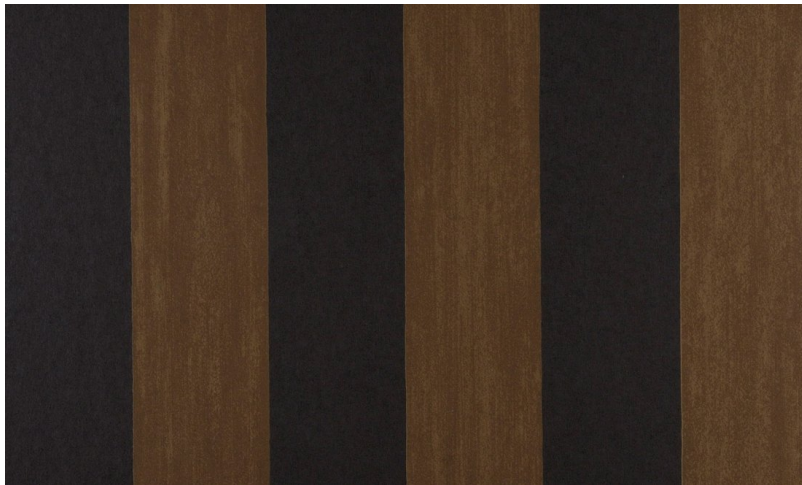

## Spec Sheet

Collectie

Flamant Suite II - Les Rayures

Dessin

Stripe

Referentie

30015

Samenstelling

Muurbekleding op vlies

Beschrijving

Behang met een geraffineerde linnenstructuur

Afinetingen

Rollen van 8,50 m x 0,70 m

Aanzet

Vrije aanzet 0 cm

Lijm