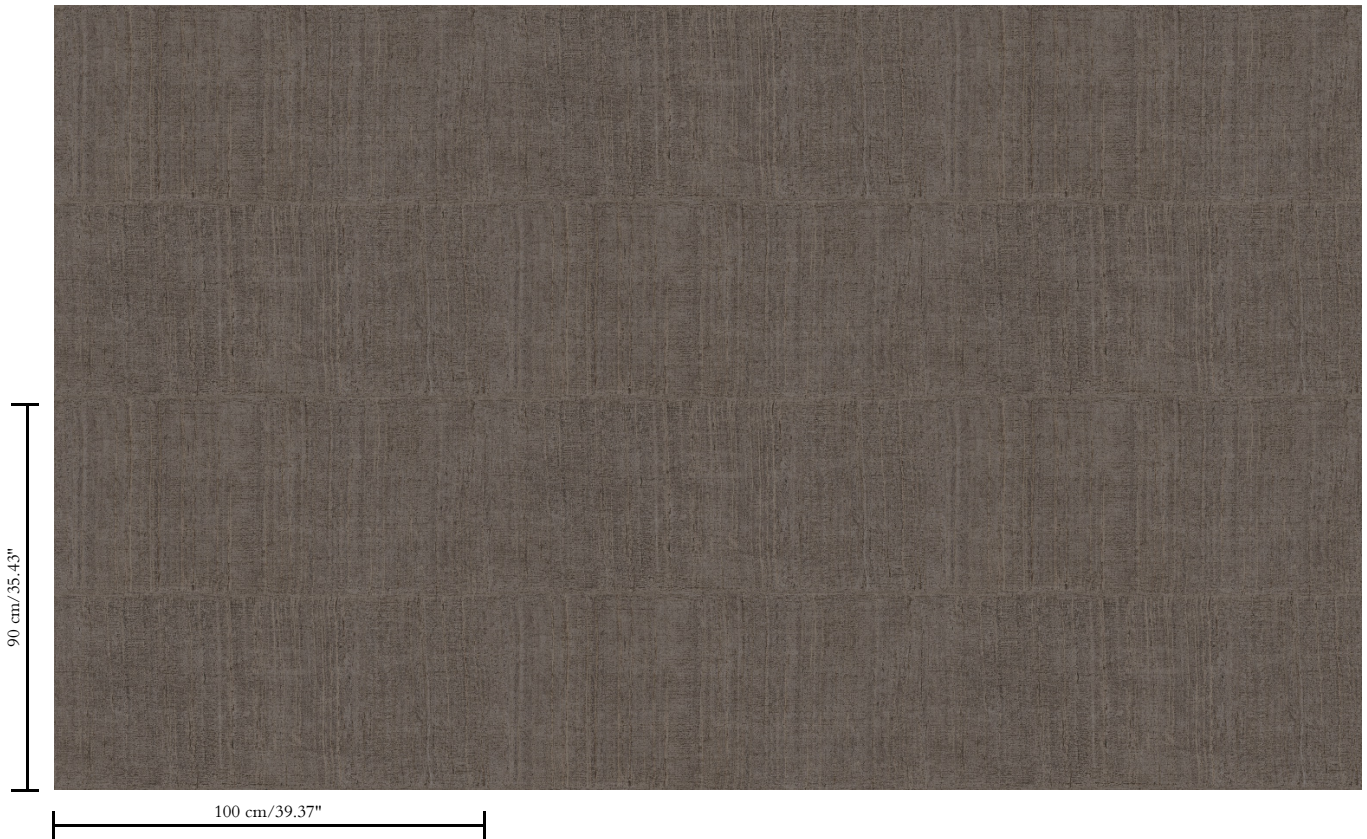

Collectie
Alaya

Dessin
Katan Silk

Referentie
11517