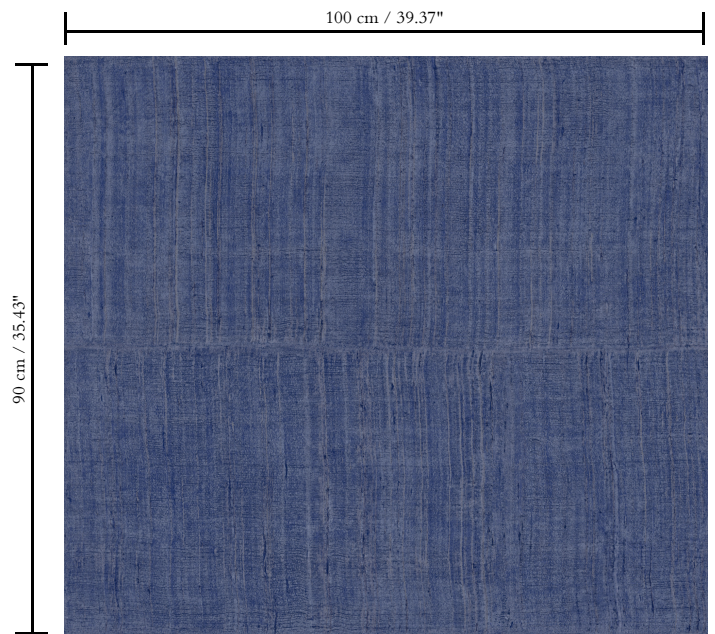

Spec Sheet

Collectie

Alaya

Dessin

Katan Silk

Referentie

11516

Samenstelling

Vinylbehang op papier

Beschrijving

Een gedetailleerde impressie van Katanzijde, een heel lichte, luxueuze zijdesoort

Afmetingen

Rollen van 10,05 m x 1 m = 10 m²

Aanzet

Verspringende aanzet 90/45 cm

Lijm

Lijm voor vliesbehang zoals Arte Clearpro of 100 % dispersielijm

Brandnorm

B-s2, d0 / Class A

Lichtechtheid

Goed lichtbestendig

Onderhoud

Afwasbaar

Hoe verlijmen

Banen inlijmen

Hoe verwijderen

Afstripbaar