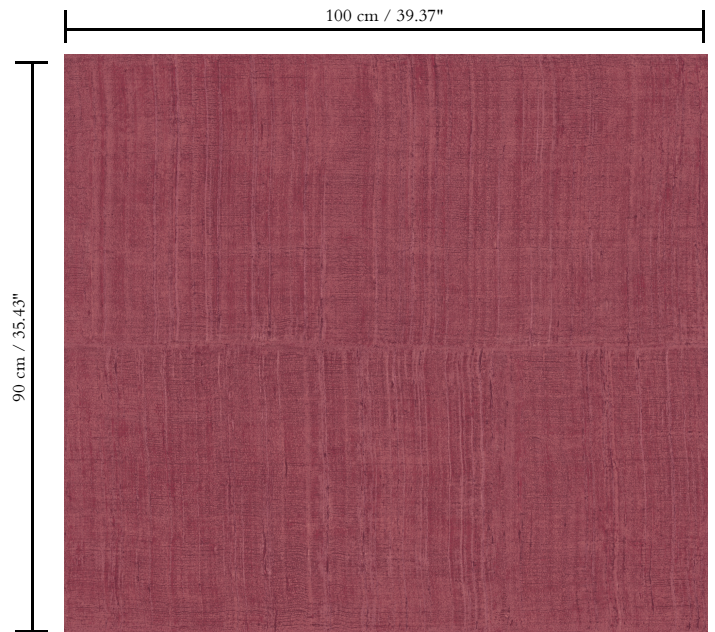

Spec Sheet

Collectie

Alaya

Dessin

Katan Silk

Referentie

11514

Samenstelling

Vinylbehang op papier

Beschrijving

Een gedetailleerde impressie van Katanzijde, een heel lichte, luxueuze zijdesoort

Afmetingen

Rollen van 10,05 m x 1 m = 10 m²

Aanzet

Verspringende aanzet 90/45 cm

Lijm

Lijm voor vliesbehang zoals Arte Clearpro of 100 % dispersielijm

Brandnorm

B-s2, d0 / Class A

Lichtechtheid

Goed lichtbestendig

Onderhoud

Afwasbaar

Hoe verlijmen

Banen inlijmen

Hoe verwijderen

Afstripbaar