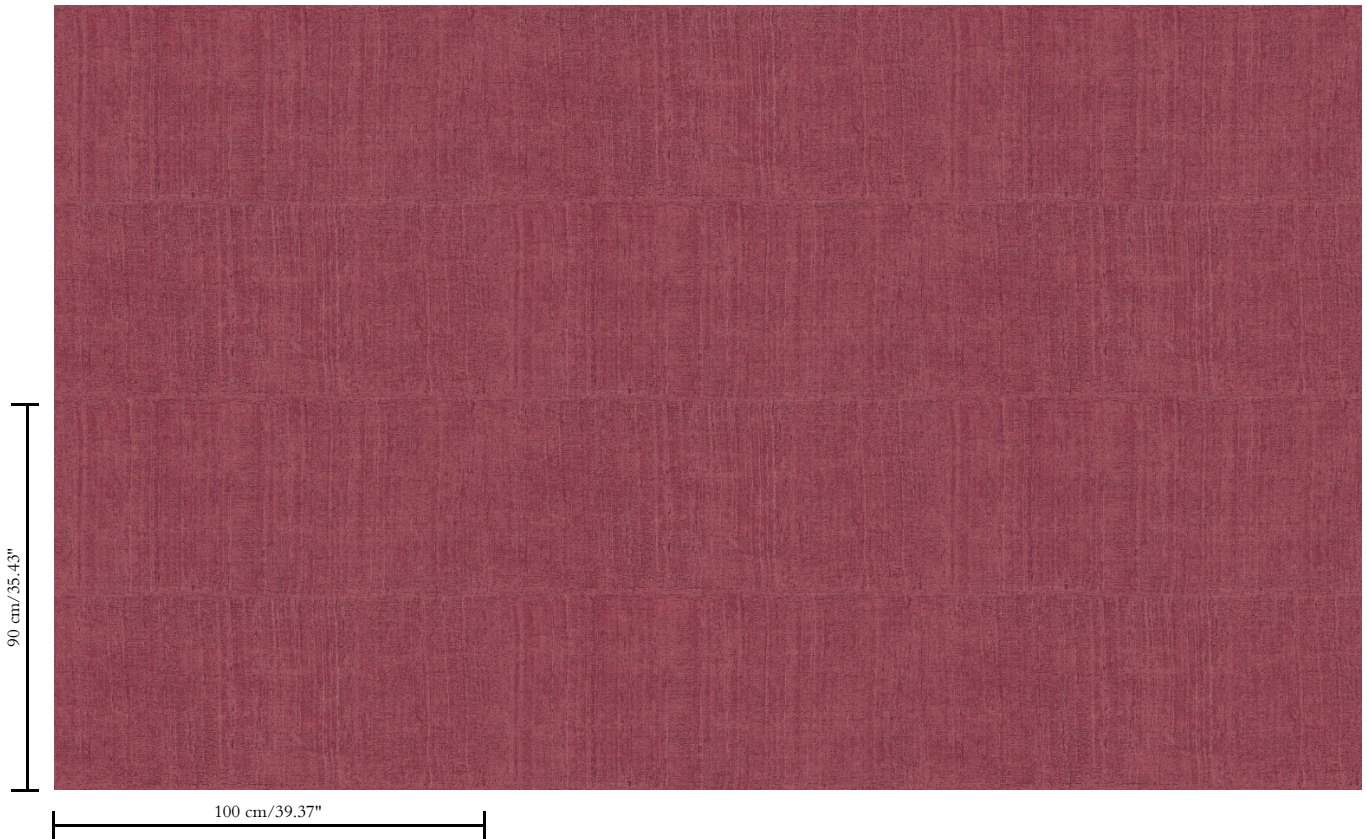

Collectie
Alaya

Dessin
Katan Silk

Referentie
11514