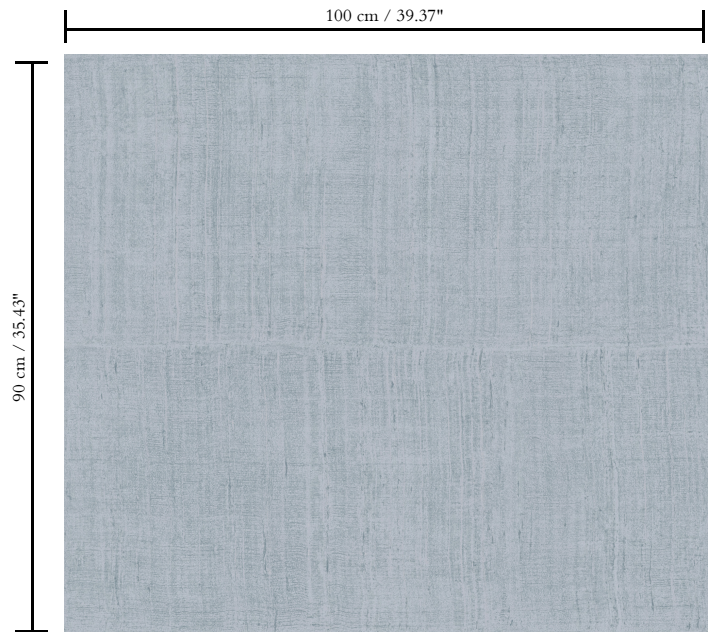

Spec Sheet

Collectie

Alaya

Dessin

Katan Silk

Referentie

11508

Samenstelling

Vinylbehang op papier

Beschrijving

Een gedetailleerde impressie van Katanzijde, een heel lichte, luxueuze zijdesoort

Afmetingen

Rollen van 10,05 m x 1 m = 10 m²

Aanzet

Verspringende aanzet 90/45 cm

Lijm

Lijm voor vliesbehang zoals Arte Clearpro of 100 % dispersielijm

Brandnorm

B-s2, d0 / Class A

Lichtechtheid

Goed lichtbestendig

Onderhoud

Afwasbaar

Hoe verlijmen

Banen inlijmen

Hoe verwijderen

Afstripbaar