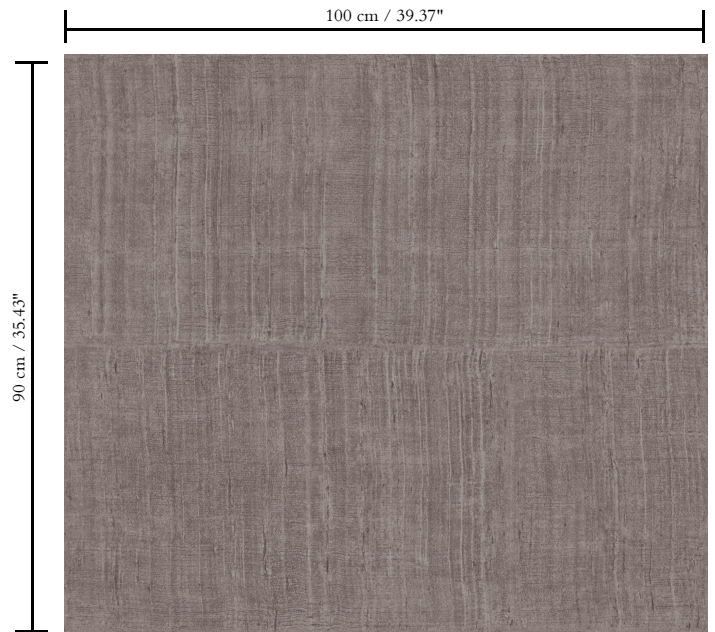

Spec Sheet

Collectie

Alaya

Dessin

Katan Silk

Referentie

11507

Samenstelling

Vinylbehang op papier

Beschrijving

Een gedetailleerde impressie van Katanzijde, een heel lichte, luxueuze zijdesoort

Afmetingen

Rollen van 10,05 m x 1 m = 10 m²

Aanzet

Verspringende aanzet 90/45 cm

Lijm

Lijm voor vliesbehang zoals Arte Clearpro of 100 % dispersielijm

Brandnorm

B-s2, d0 / Class A

Lichtechtheid

Goed lichtbestendig

Onderhoud

Afwasbaar

Hoe verlijmen

Banen inlijmen

Hoe verwijderen

Afstripbaar