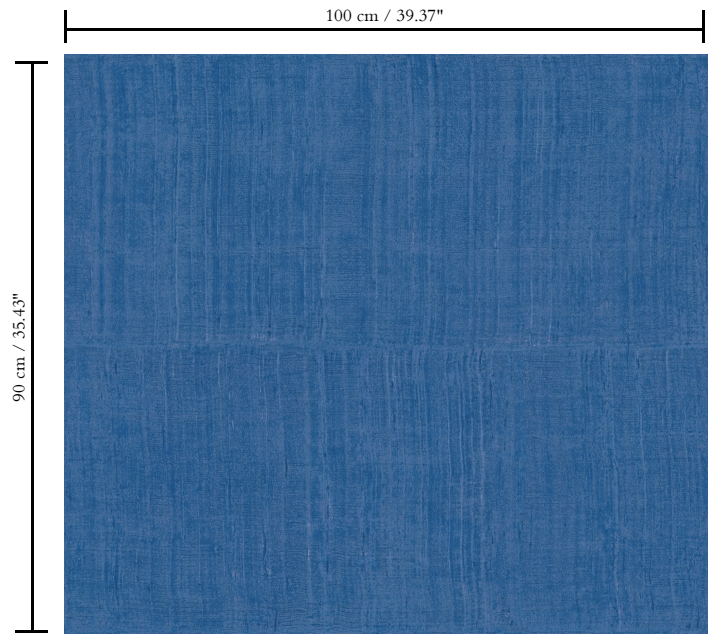

Spec Sheet

Collectie

Alaya

Dessin

Katan Silk

Referentie

11506

Samenstelling

Vinylbehang op papier

Beschrijving

Een gedetailleerde impressie van Katanzijde, een heel lichte, luxueuze zijdesoort

Afmetingen

Rollen van 10,05 m x 1 m = 10 m²

Aanzet

Verspringende aanzet 90/45 cm

Lijm

Lijm voor vliesbehang zoals Arte Clearpro of 100 % dispersielijm

Brandnorm

B-s2, d0 / Class A

Lichtechtheid

Goed lichtbestendig

Onderhoud

Afwasbaar

Hoe verlijmen

Banen inlijmen

Hoe verwijderen

Afstripbaar