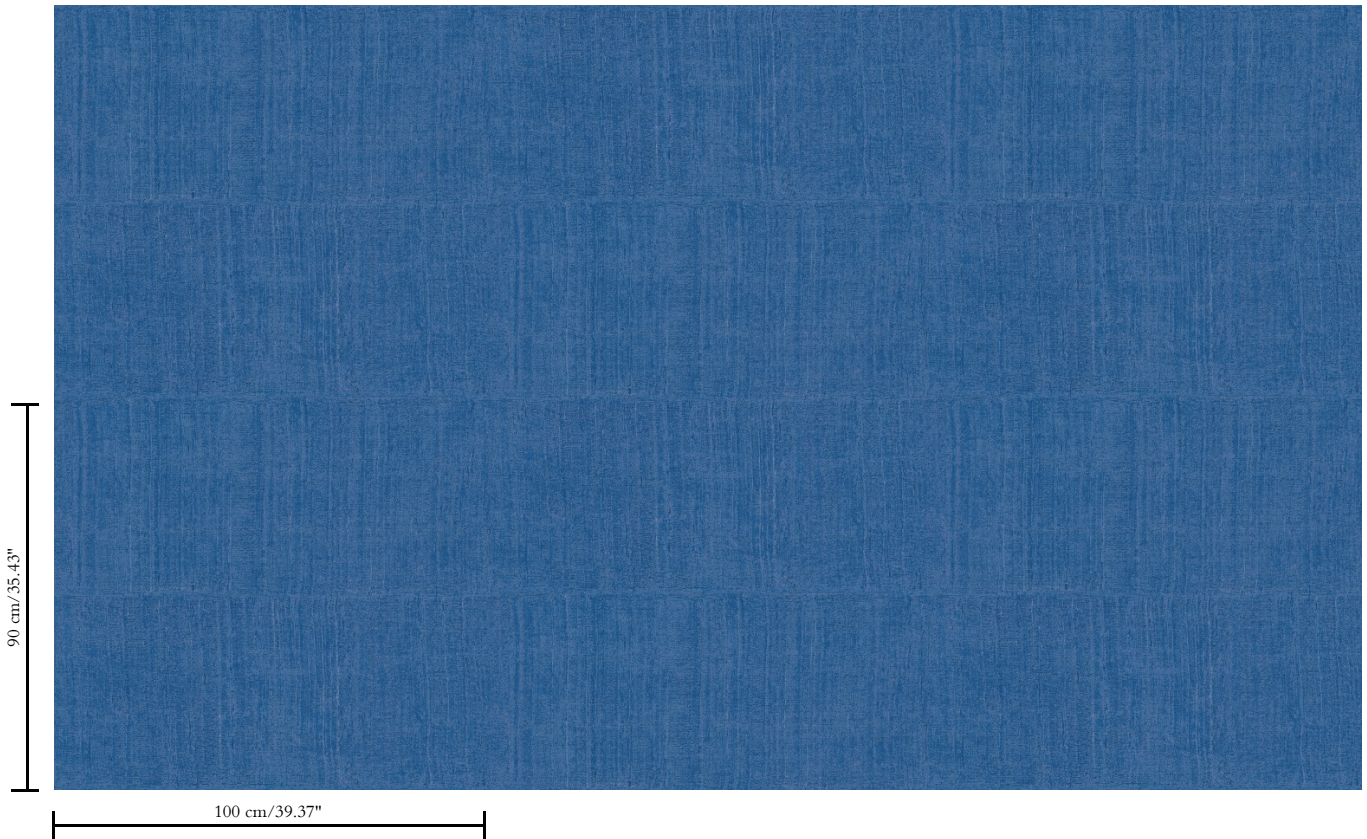

Collectie
Alaya

Dessin
Katan Silk

Referentie
11506