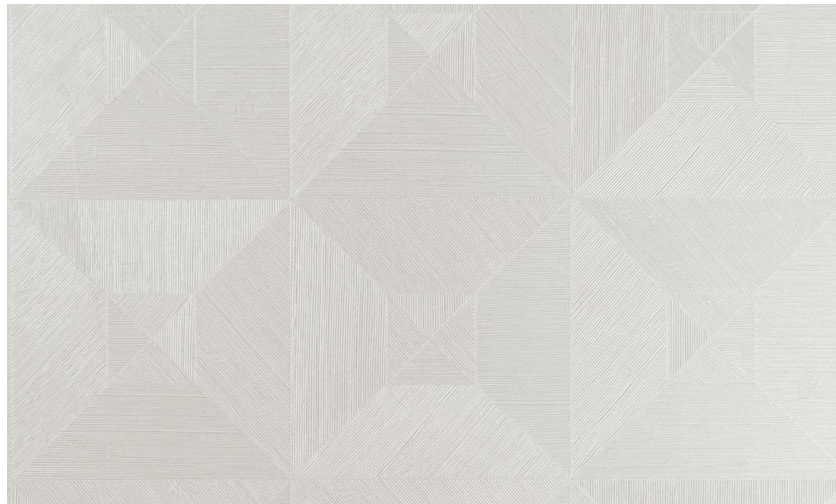

Onderhoud

Collectie	Focus
Dessin	Squared
Referentie	26510
Samenstelling	Vinylbehang op papier
Beschrijving	Vinylbehang met diep en natuurlijk ogend reliëf in strak geometrische vormen die een 3D-effect creëren