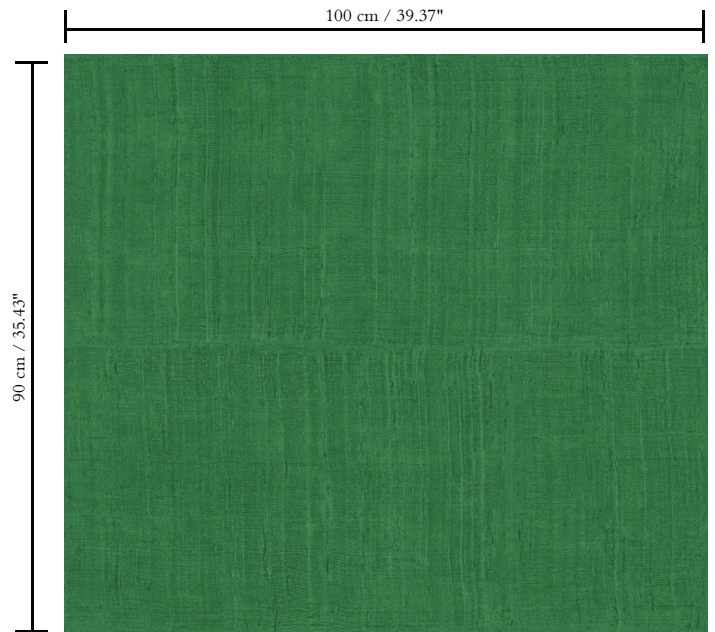

Spec Sheet

Collectie

Alaya

Dessin

Katan Silk

Referentie

11504

Samenstelling

Vinylbehang op papier

Beschrijving

Een gedetailleerde impressie van Katanzijde, een heel lichte, luxueuze zijdesoort

Afmetingen

Rollen van 10,05 m x 1 m = 10 m²

Aanzet

Verspringende aanzet 90/45 cm

Lijm

Lijm voor vliesbehang zoals Arte Clearpro of 100 % dispersielijm

Brandnorm

B-s2, d0 / Class A

Lichtechtheid

Goed lichtbestendig

Onderhoud

Afwasbaar

Hoe verlijmen

Banen inlijmen

Hoe verwijderen

Afstripbaar