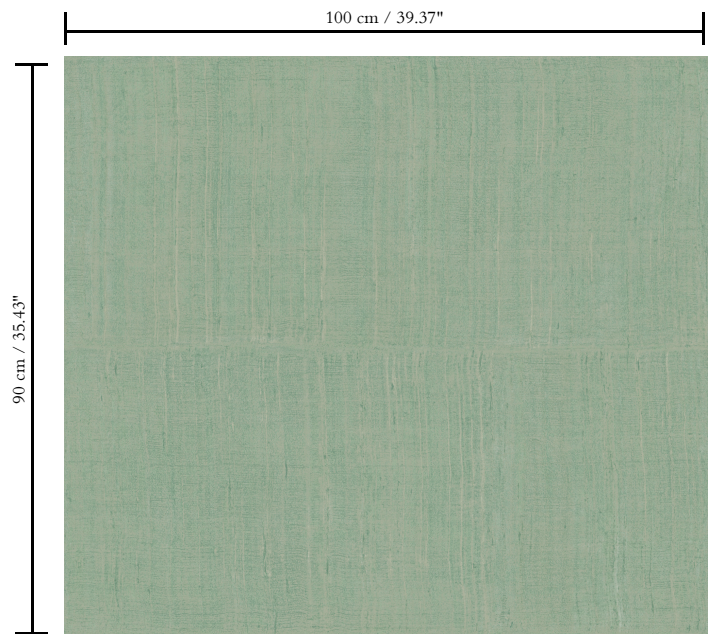

Spec Sheet

Collectie

Alaya

Dessin

Katan Silk

Referentie

11502

Samenstelling

Vinylbehang op papier

Beschrijving

Een gedetailleerde impressie van Katanzijde, een heel lichte, luxueuze zijdesoort

Afmetingen

Rollen van 10,05 m x 1 m = 10 m²

Aanzet

Verspringende aanzet 90/45 cm

Lijm

Lijm voor vliesbehang zoals Arte Clearpro of 100 % dispersielijm

Brandnorm

B-s2, d0 / Class A

Lichtechtheid

Goed lichtbestendig

Onderhoud

Afwasbaar

Hoe verlijmen

Banen inlijmen

Hoe verwijderen

Afstripbaar