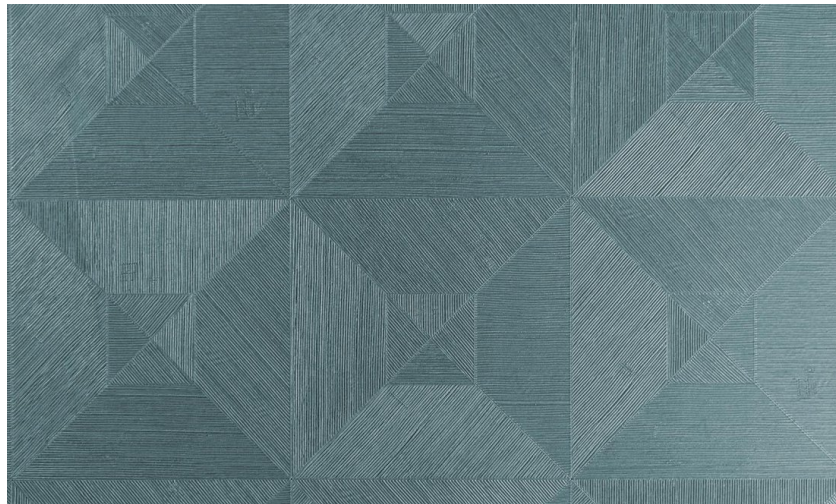

## Onderhoud

Collectie	Focus
Dessin	Squared
Referentie	26511
Samenstelling	Vinylbehang op papier
Beschrijving	Vinylbehang met diep en natuurlijk ogend reliëf in strak geometrische vormen die een 3D-effect creëren