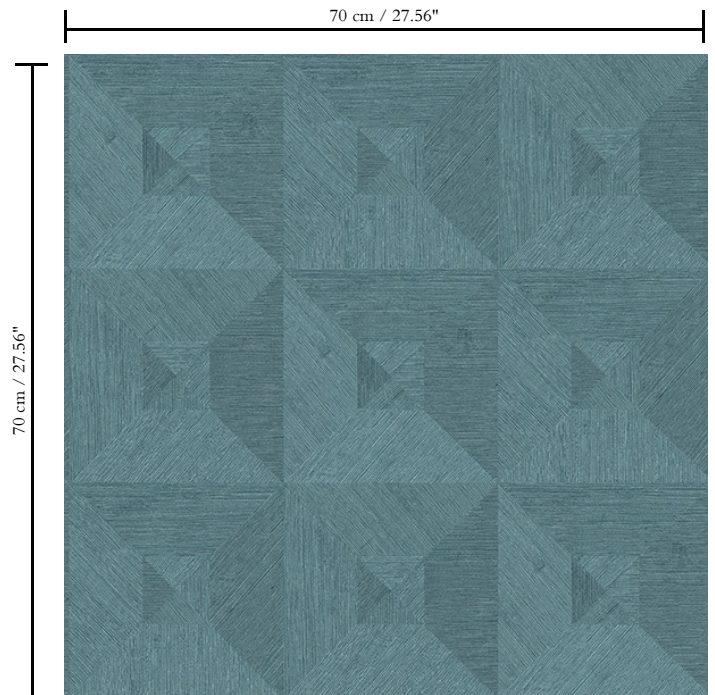

Spec Sheet

Collectie

Focus

Dessin

Squared

Referentie

26511

Samenstelling

Vinylbehang op papier

Beschrijving

Vinylbehang met diep en natuurlijk ogend reliëf in strak geometrische vormen die een 3D-effect creëren

Afmetingen

Rollen van 10,05 m x 0,70 m = 7 m²

Aanzet

Rechte aanzet 70 cm

Lijm

Metyl Speciaal (200 gr. in 4 l. water) met toevoeging van 20% PVA-lijm (witte behanglijm)

Brandnorm

B-s2, d0 / Class A

Lichtechtheid

Goed lichtbestendig

Onderhoud

Afwasbaar

Hoe verlijmen

Banen inlijmen

Hoe verwijderen

Afstripbaar