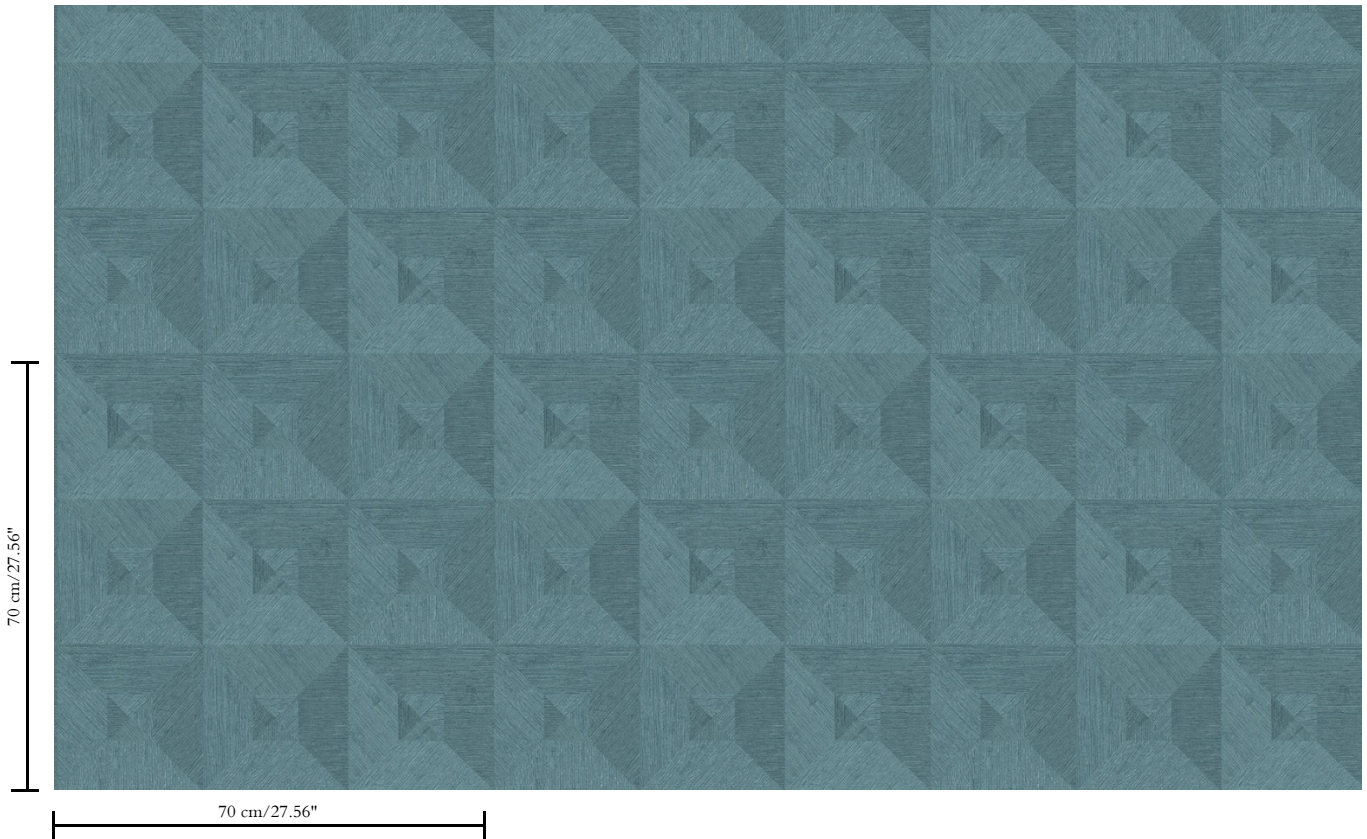

Collectie

Focus

Dessin

Squared

Referentie

26511