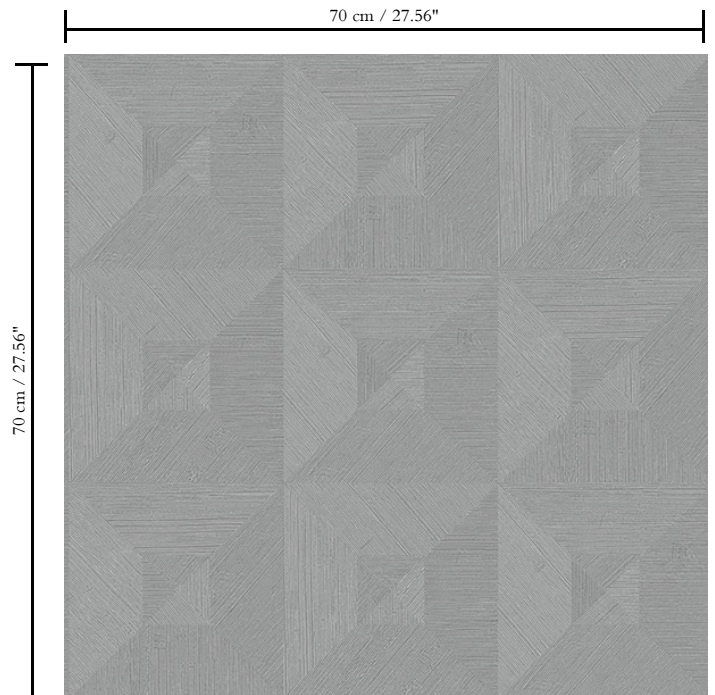

Spec Sheet

Collectie

Focus

Dessin

Squared

Referentie

26512

Samenstelling

Vinylbehang op papier

Beschrijving

Vinylbehang met diep en natuurlijk ogend reliëf in strak geometrische vormen die een 3D-effect creëren

Afmetingen

Rollen van 10,05 m x 0,70 m = 7 m²

Aanzet

Rechte aanzet 70 cm

Lijm

Metyl Speciaal (200 gr. in 4 l. water) met toevoeging van 20% PVA-lijm (witte behanglijm)

Brandnorm

B-s2, d0 / Class A

Lichtechtheid

Goed lichtbestendig

Onderhoud

Afwasbaar

Hoe verlijmen

Banen inlijmen

Hoe verwijderen

Afstripbaar