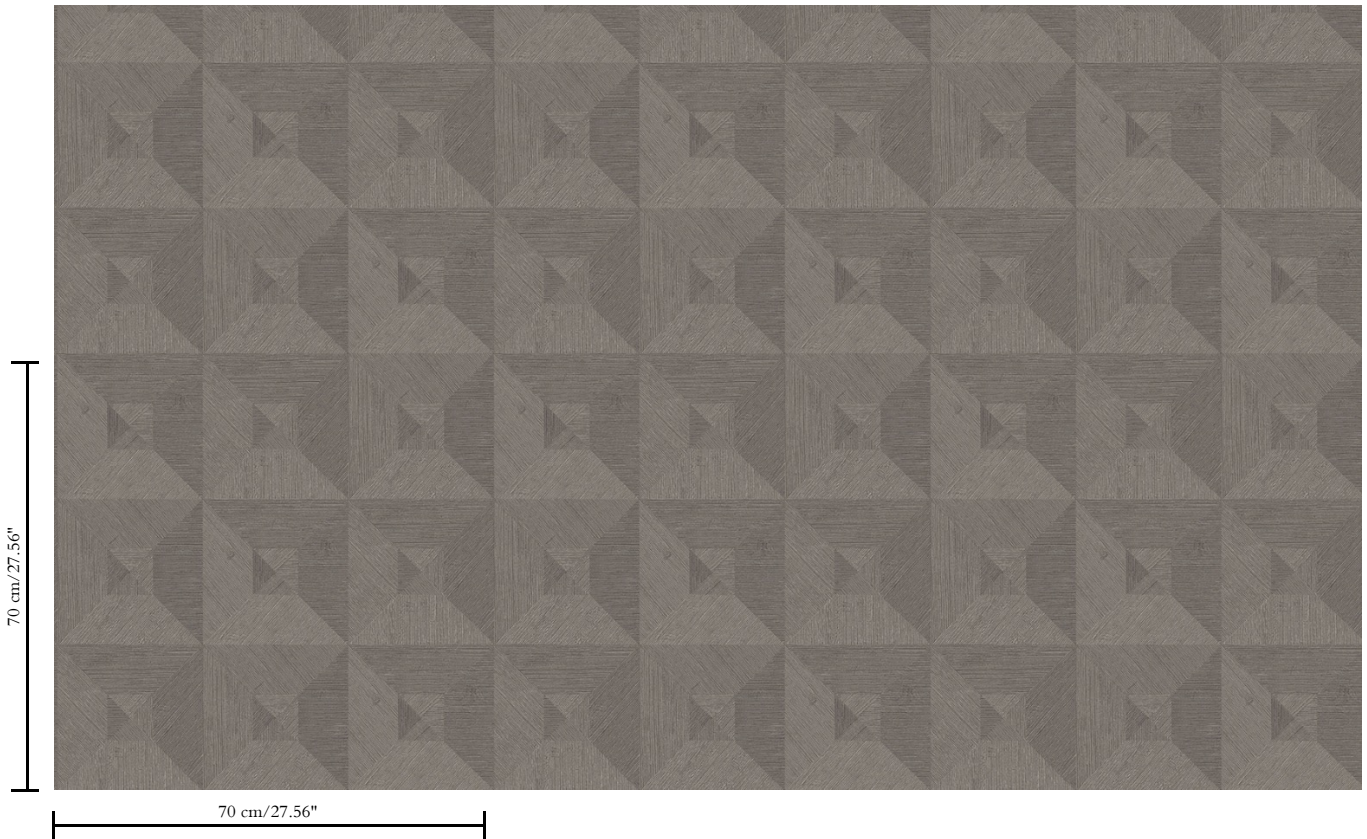

Collectie

Focus

Dessin

Squared

Referentie

26513