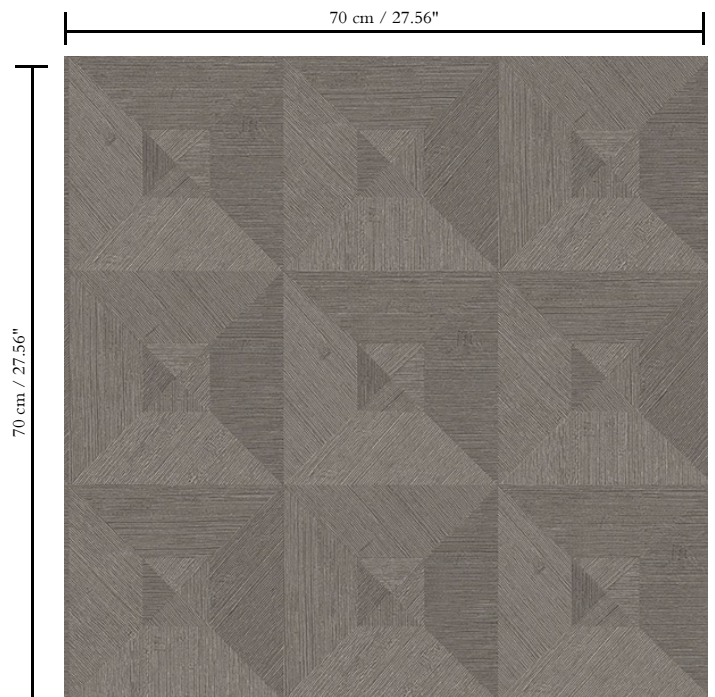

Spec Sheet

Collectie

Focus

Dessin

Squared

Referentie

26513

Samenstelling

Vinylbehang op papier

Beschrijving

Vinylbehang met diep en natuurlijk ogend reliëf in strak geometrische vormen die een 3D-effect creëren

Afmetingen

Rollen van 10,05 m x 0,70 m = 7 m²

Aanzet

Rechte aanzet 70 cm

Lijm

Metyl Speciaal (200 gr. in 4 l. water) met toevoeging van 20% PVA-lijm (witte behanglijm)

Brandnorm

B-s2, d0 / Class A

Lichtechtheid

Goed lichtbestendig

Onderhoud

Afwasbaar

Hoe verlijmen

Banen inlijmen

Hoe verwijderen

Afstripbaar