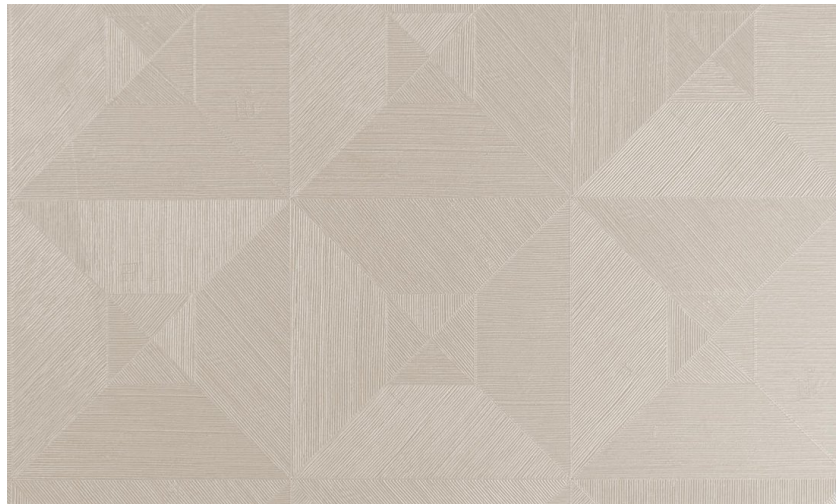

Onderhoud

Collectie	Focus
Dessin	Squared
Referentie	26514
Samenstelling	Vinylbehang op papier
Beschrijving	Vinylbehang met diep en natuurlijk ogend reliëf in strak geometrische vormen die een 3D-effect creëren