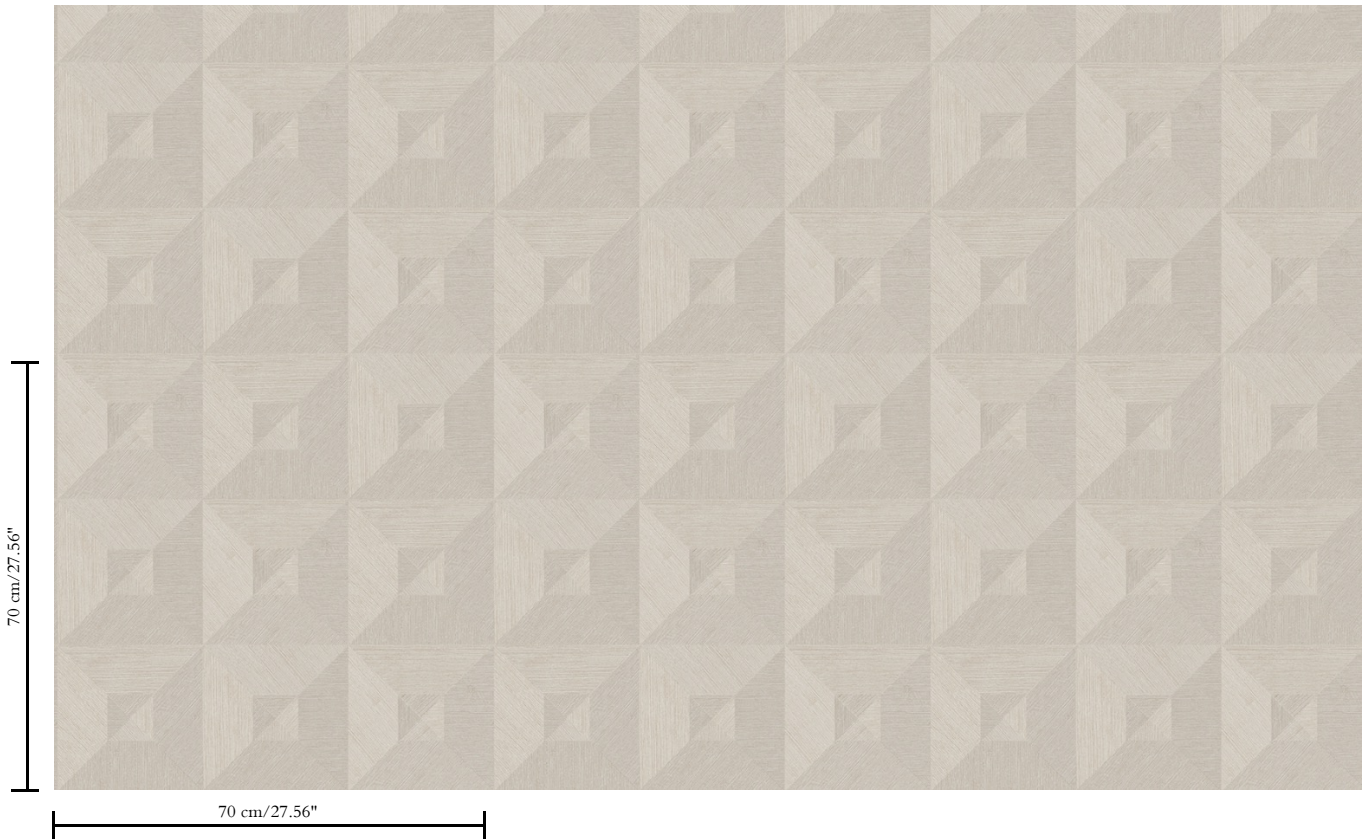

Collectie

Focus

Dessin

Squared

Referentie

26514