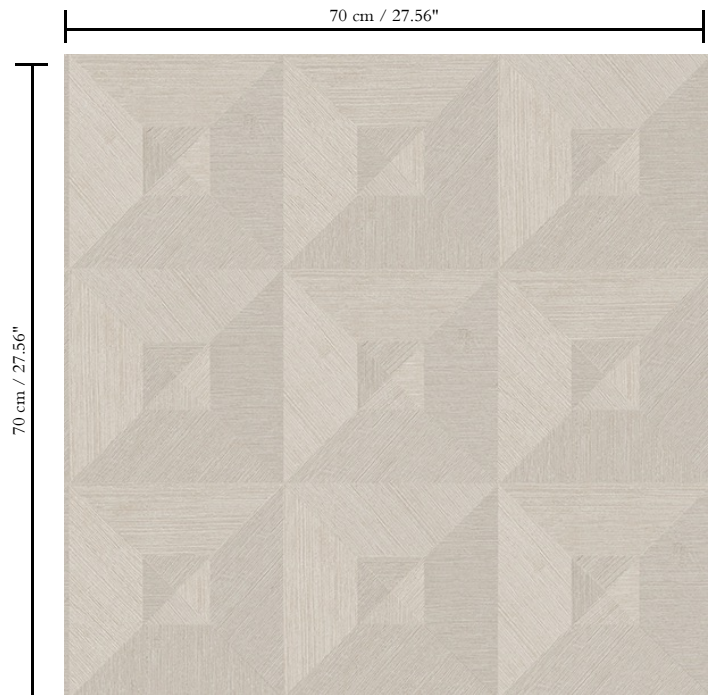

Spec Sheet

Collectie

Focus

Dessin

Squared

Referentie

26514

Samenstelling

Vinylbehang op papier

Beschrijving

Vinylbehang met diep en natuurlijk ogend reliëf in strak geometrische vormen die een 3D-effect creëren

Afmetingen

Rollen van 10,05 m x 0,70 m = 7 m²

Aanzet

Rechte aanzet 70 cm

Lijm

Metyl Speciaal (200 gr. in 4 l. water) met toevoeging van 20% PVA-lijm (witte behanglijm)

Brandnorm

B-s2, d0 / Class A

Lichtechtheid

Goed lichtbestendig

Onderhoud

Afwasbaar

Hoe verlijmen

Banen inlijmen

Hoe verwijderen

Afstripbaar