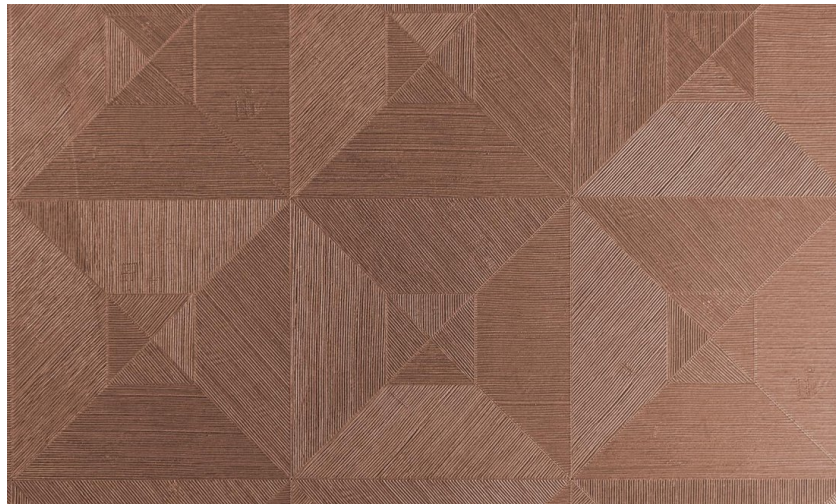

Onderhoud

Collectie	Focus
Dessin	Squared
Referentie	26515
Samenstelling	Vinylbehang op papier
Beschrijving	Vinylbehang met diep en natuurlijk ogend reliëf in strak geometrische vormen die een 3D-effect creëren