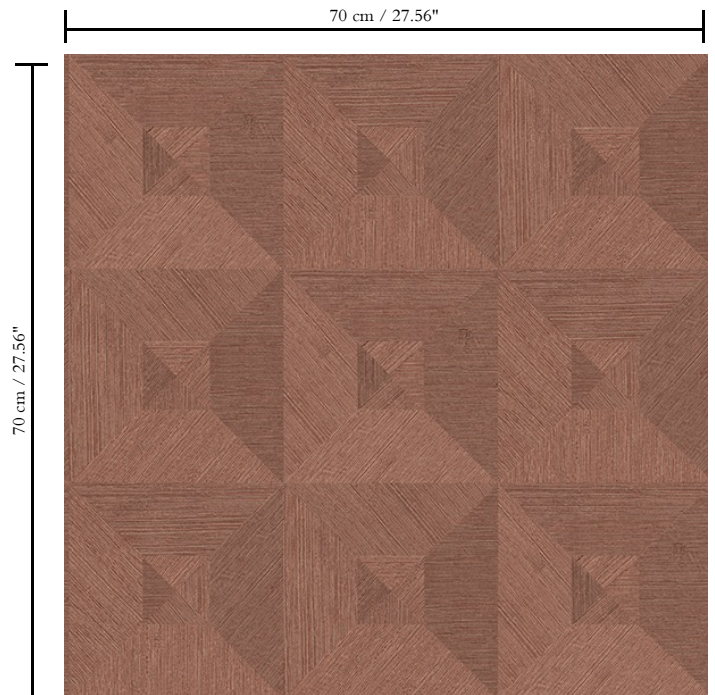

Spec Sheet

Collectie

Focus

Dessin

Squared

Referentie

26515

Samenstelling

Vinylbehang op papier

Beschrijving

Vinylbehang met diep en natuurlijk ogend reliëf in strak geometrische vormen die een 3D-effect creëren

Afmetingen

Rollen van 10,05 m x 0,70 m = 7 m²

Aanzet

Rechte aanzet 70 cm

Lijm

Metyl Speciaal (200 gr. in 4 l. water) met toevoeging van 20% PVA-lijm (witte behanglijm)

Brandnorm

B-s2, d0 / Class A

Lichtechtheid

Goed lichtbestendig

Onderhoud

Afwasbaar

Hoe verlijmen

Banen inlijmen

Hoe verwijderen

Afstripbaar