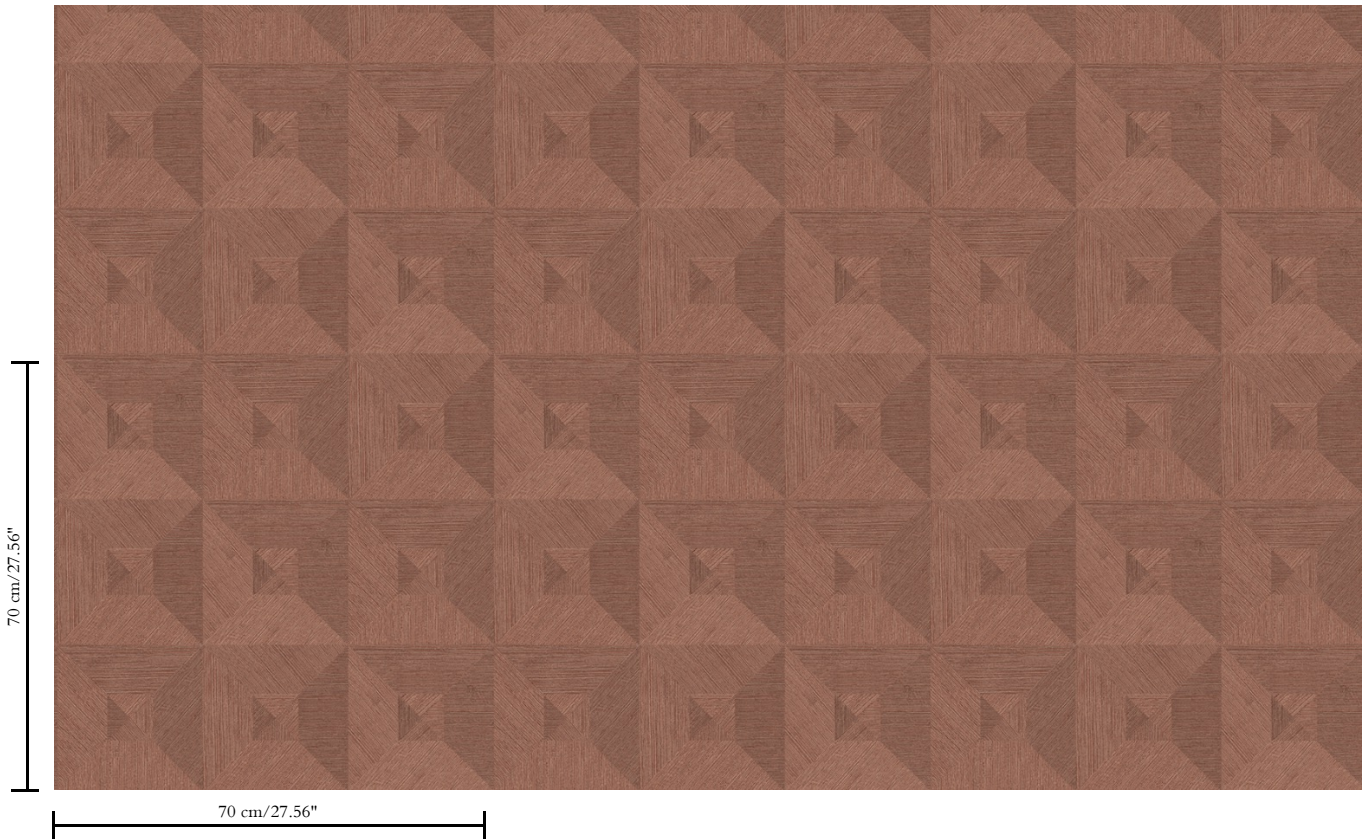

Collectie

Focus

Dessin

Squared

Referentie

26515