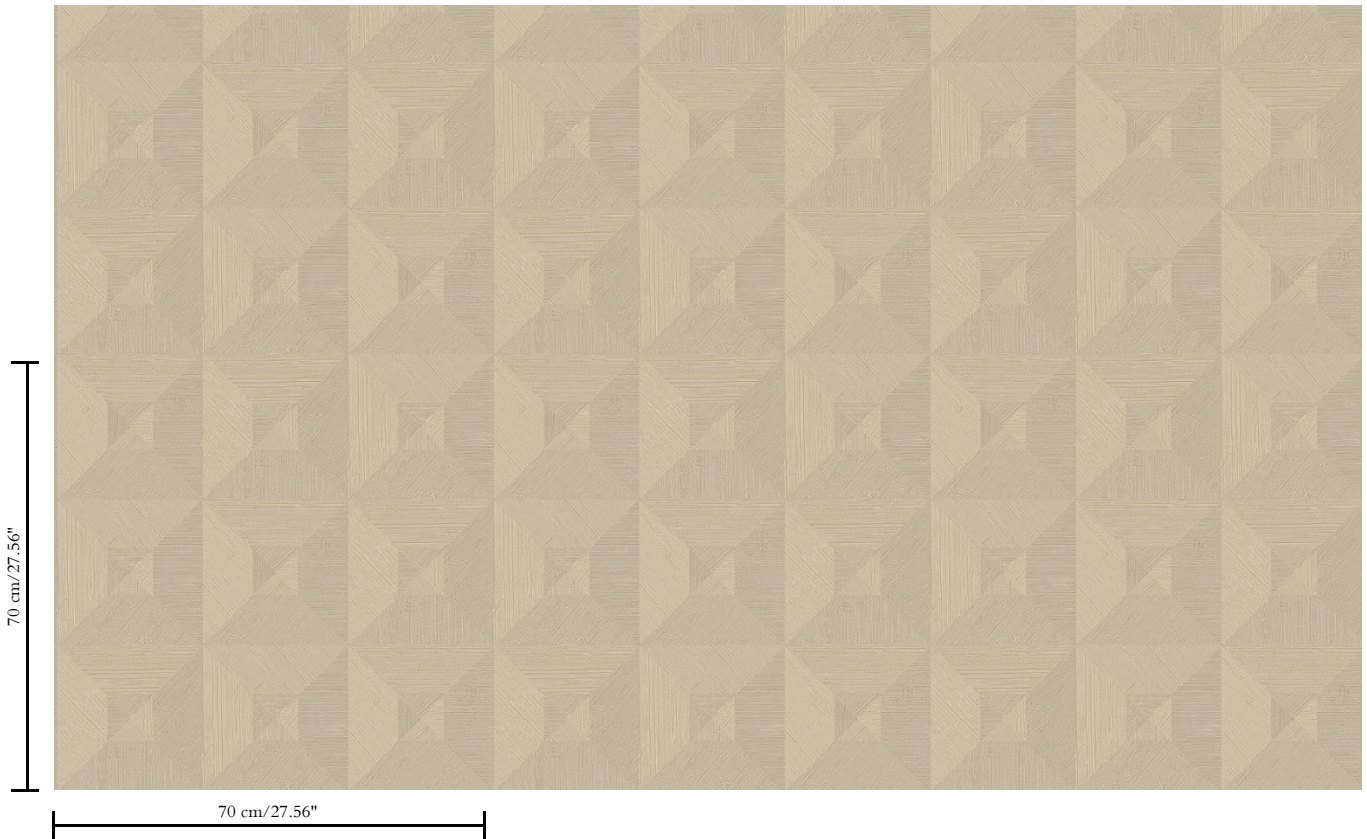

Collectie

Focus

Dessin

Squared

Referentie

26516