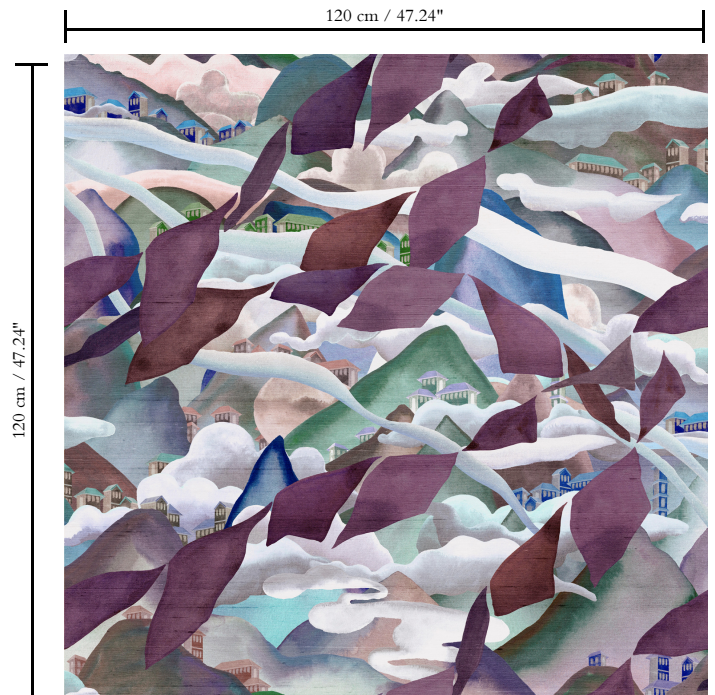

Spec Sheet

Collectie

Alaya

Dessin

Manali

Referentie

11550

Samenstelling

Textielmuurbekleding op vlies

Beschrijving

Een tijdloze weergave van de traditionele bergdorpen uit de Himalaya, waar vaak Boeddhistische gebedsvlaggen wapperen

Afmetingen

Breedte 120 cm / leverbaar op afsnijding

Aanzet

Verspringende aanzet 120/60 cm

Lijm

Lijm voor vliesbehang zoals Arte Clearpro of 100 % dispersielijm

Brandnorm

B-s1, d0 / Class A

Lichtechtheid

Goed lichtbestendig

Onderhoud

Tijdens de plaatsing zeer licht afwasbaar (natte lijm afdeppen)

Hoe verlijmen

Muur inlijmen

Hoe verwijderen

Volledig droog verwijderbaar