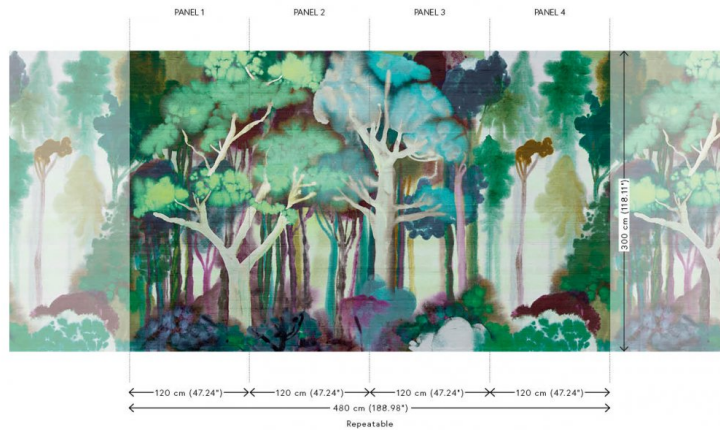

# Spec Sheet

Collectie

Alaya

Dessin

Banyan

Referentie

11531

Samenstelling

Textielmuurbekleding op vlies

Beschrijving

Dromerig fantasielandschap met een pure zijdelook

Afinetingen

Panorama 480 cm x 300 cm = 14,4 m<sup>2</sup>

Lijm

Lijm voor vliesbehang zoals Arte Clearpro of 100 % dispersielijm

Hoe verwijderen

Volledig droog verwijderbaar

Opmerking

De tekening van deze panoramique sluit perfect aan, zodat je meerdere exemplaren naast elkaar kan plaatsen