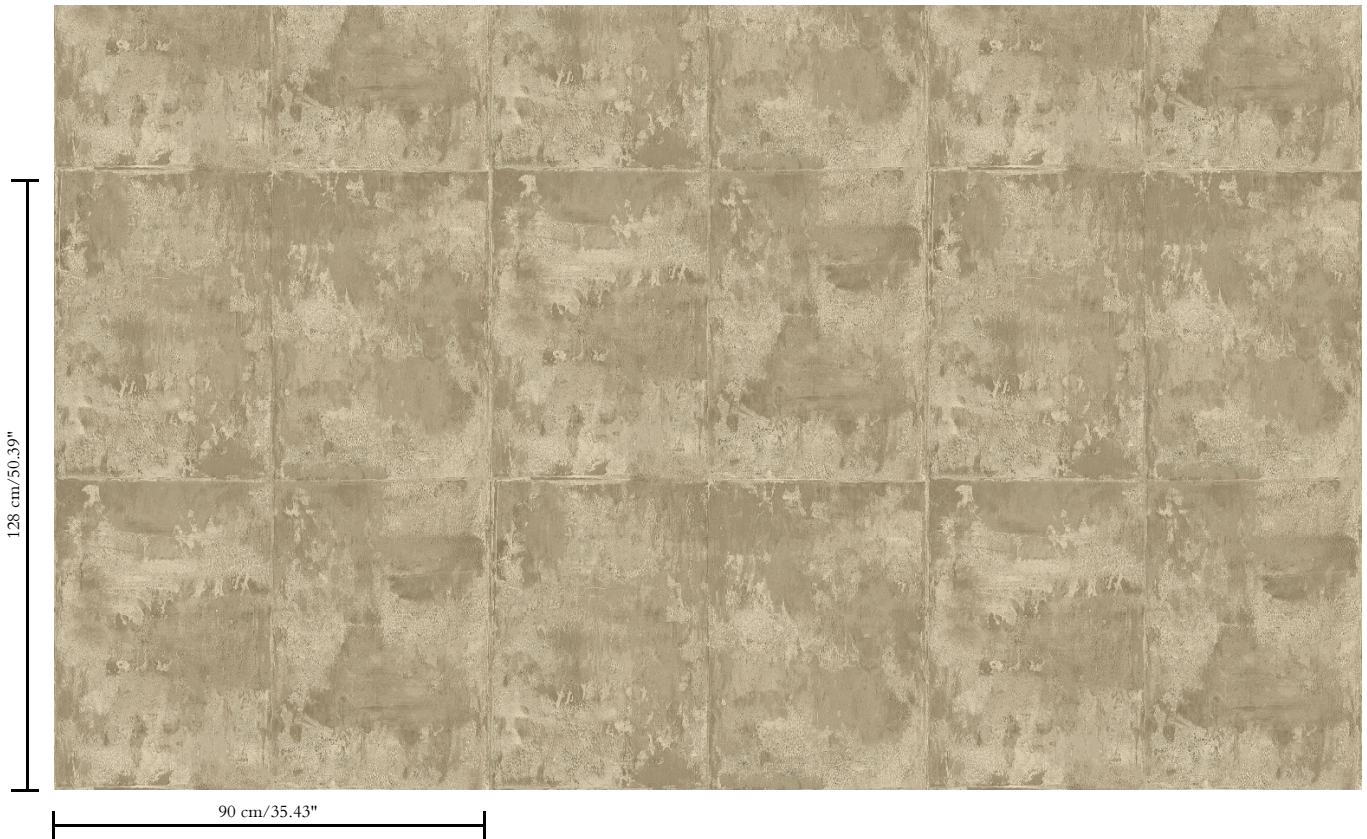

Collectie

Icons

Dessin

Platinum

Referentie

85502