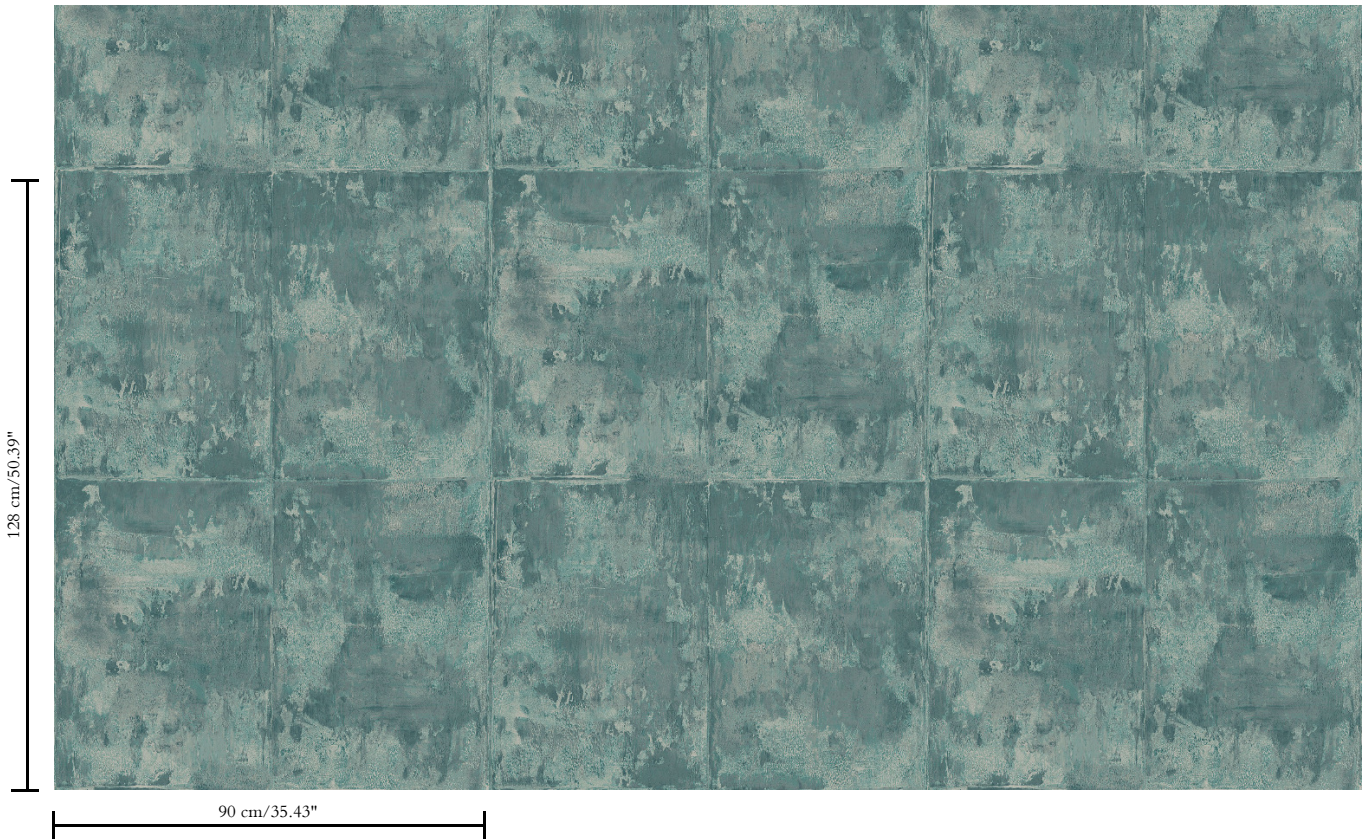

Collectie

Icons

Dessin

Platinum

Referentie

85503