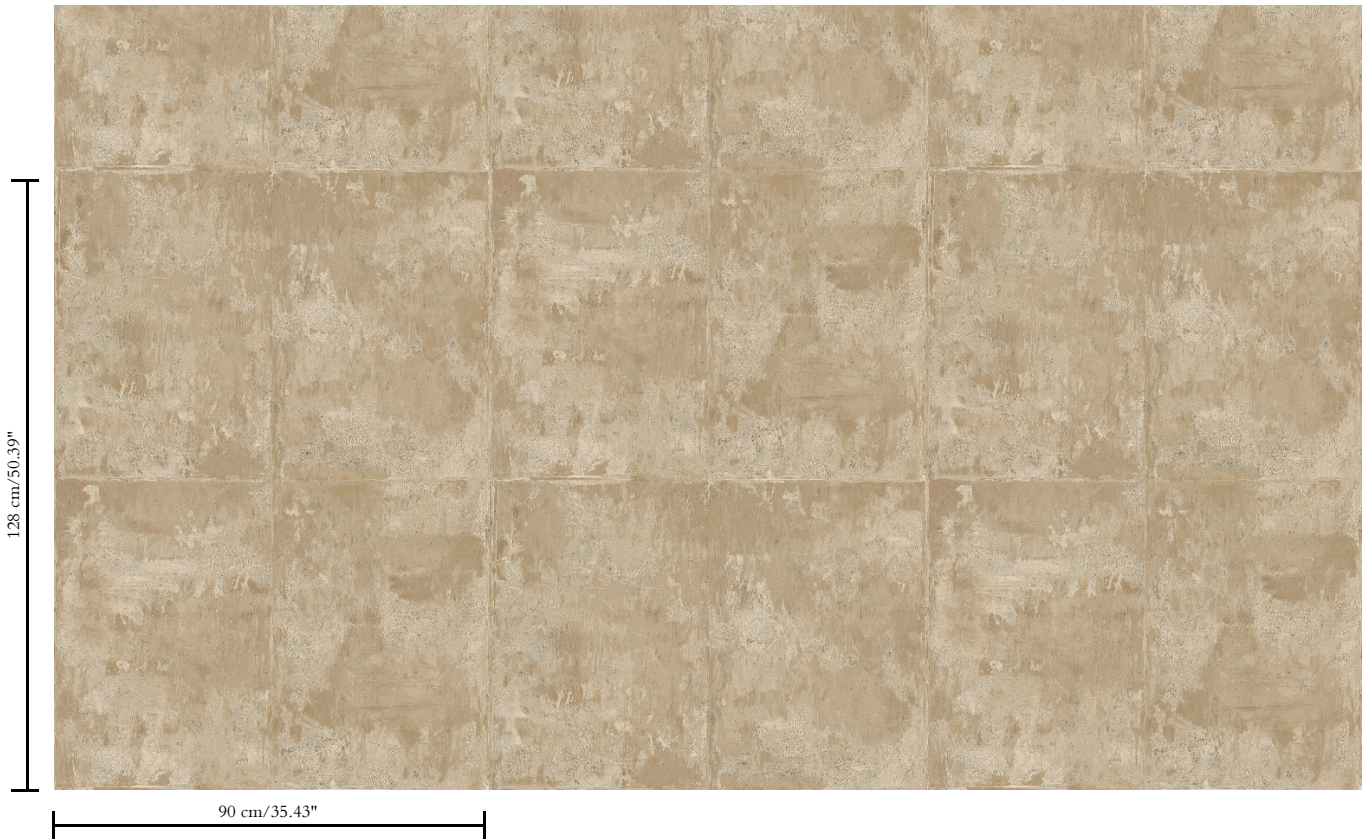

Collectie

Icons

Dessin

Platinum

Referentie

85504