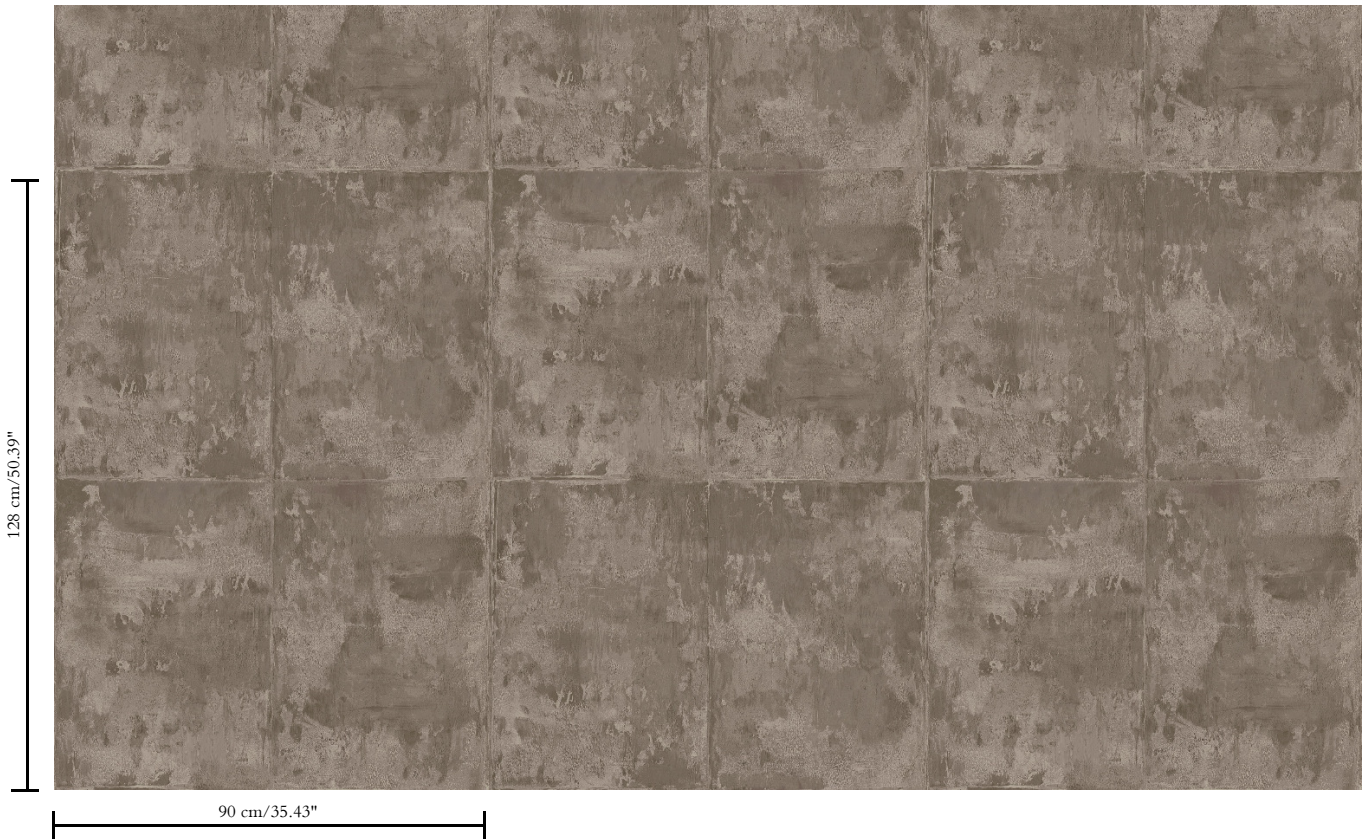

Collectie

Icons

Dessin

Platinum

Referentie

85505