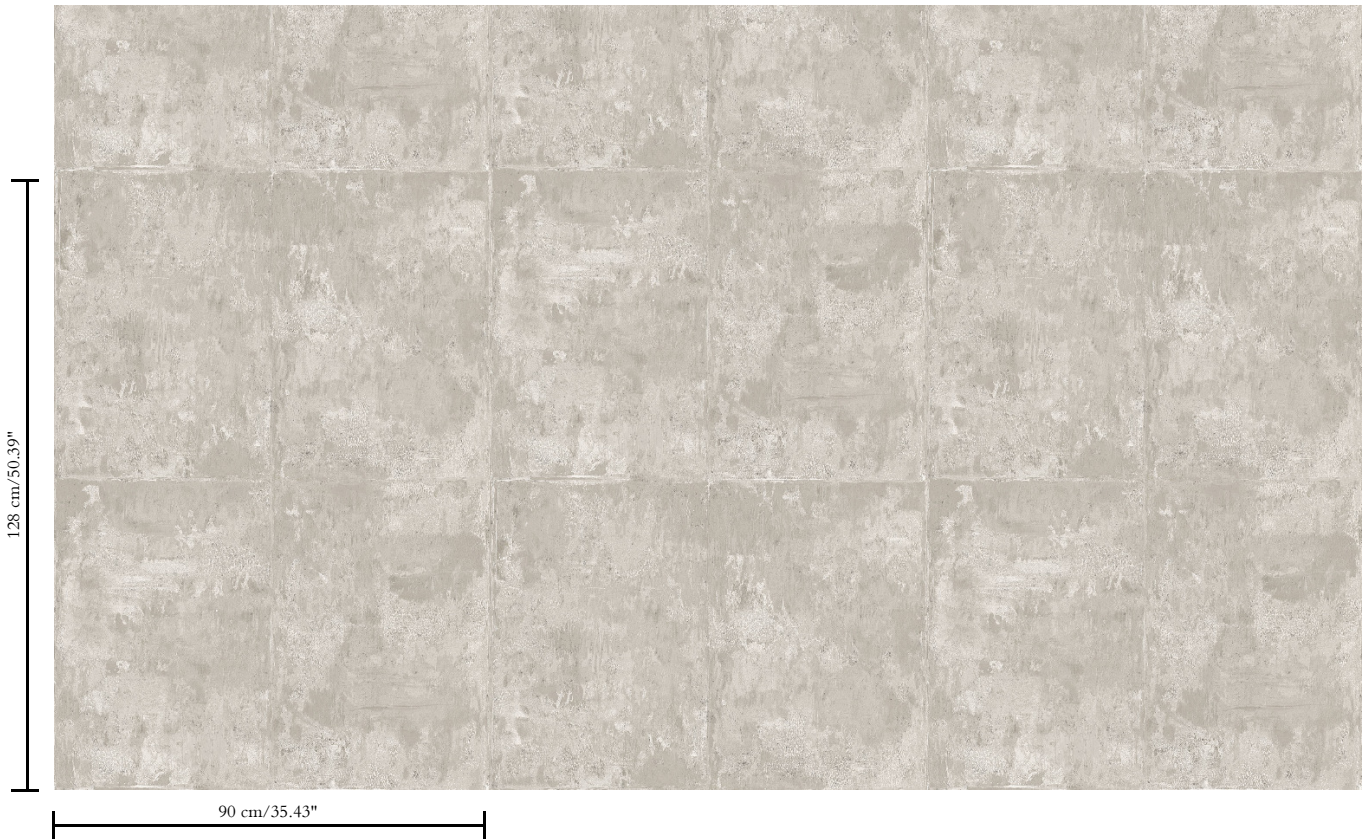

Collectie

Icons

Dessin

Platinum

Referentie

85507