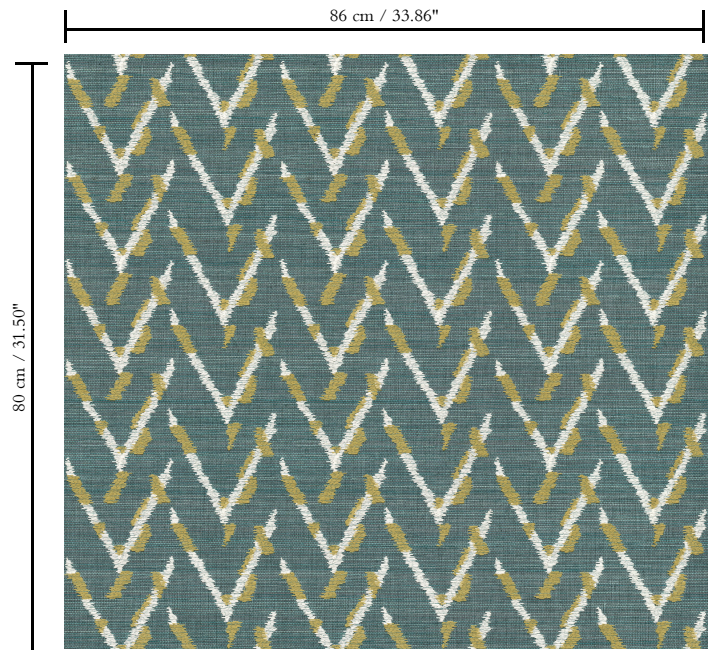

Spec Sheet

Collectie

Osmanthus

Dessin

Chasu

Referentie

54513

Samenstelling

Natuurmuurbekleding op vlies

Beschrijving

Abstract visgraatpatroon geborduurd met glanzende textieldraden op een ondergrond van sisal

Afmetingen

Rollen van 3,20 m x 0,86 m = 2,75 m²

Aanzet

Rechte aanzet 80 cm

Lijm

Lijm voor vliesbehang zoals Arte Clearpro of 100 % dispersielijm

Lichtechtheid

Gemiddeld lichtbestendig

Onderhoud

Tijdens de plaatsing zeer licht afwasbaar (natte lijm afdeppen)

Hoe verwijderen

Volledig droog verwijderbaar