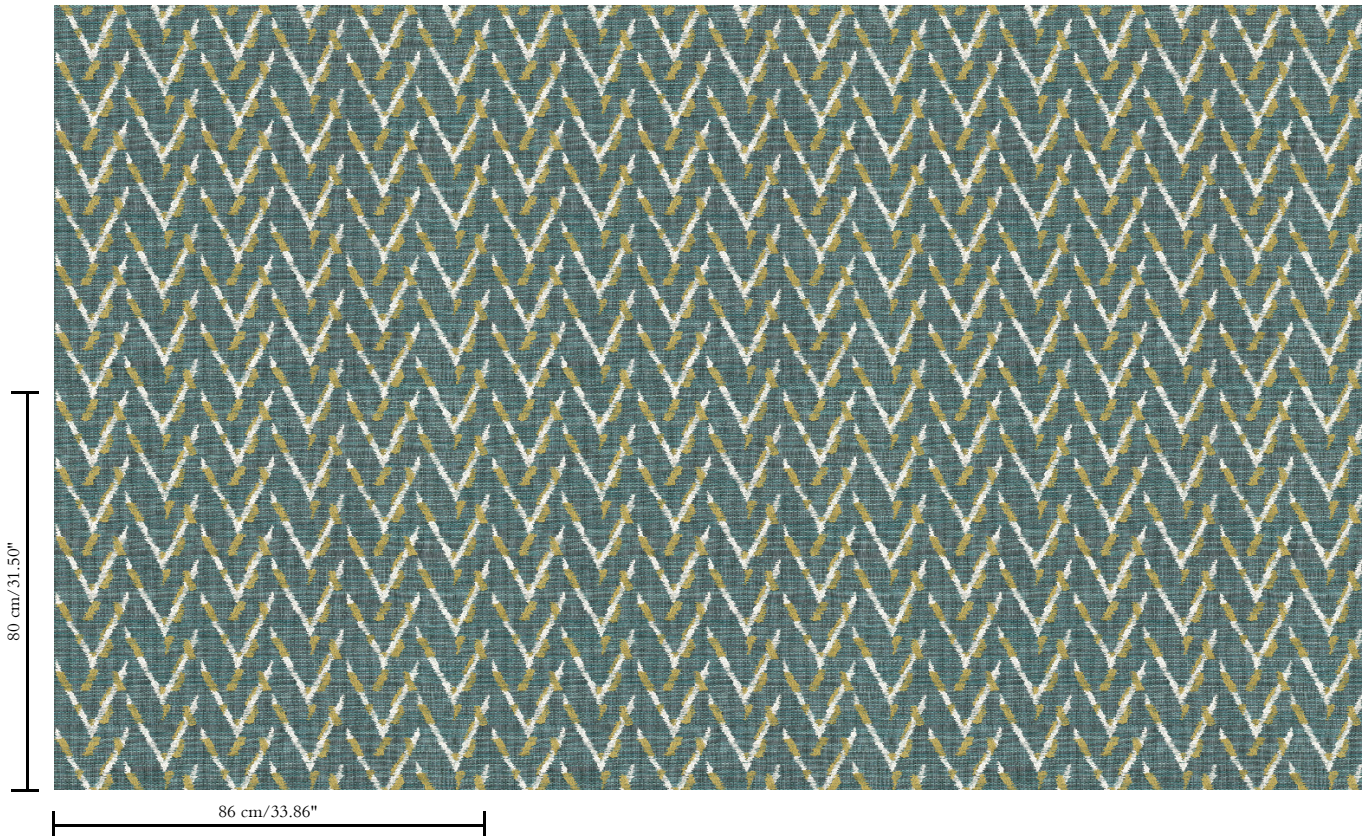

Collectie
Osmanthus

Dessin
Chasu

Referentie
54513

Opmerking
Product bevochtigen, muur inlijmen en product inlijmen