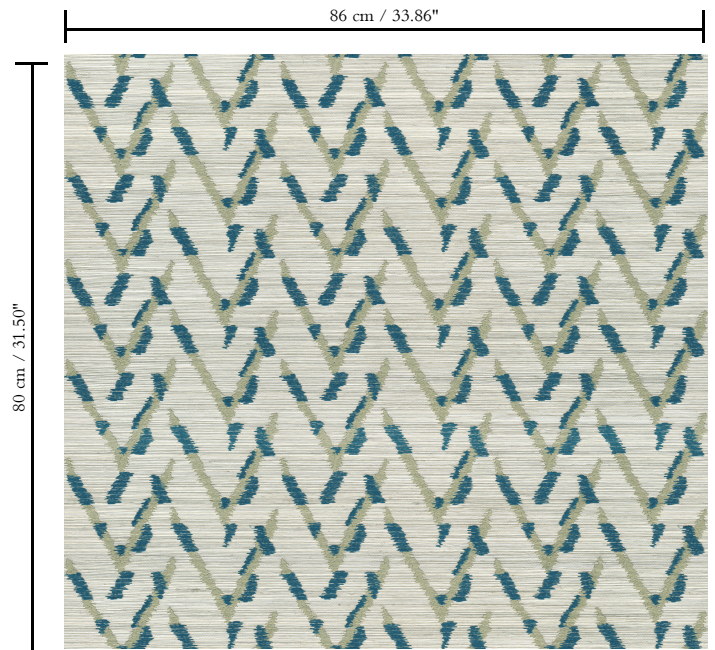

Spec Sheet

Collectie

Osmanthus

Dessin

Chasu

Referentie

54512

Samenstelling

Natuurmuurbekleding op vlies

Beschrijving

Abstract visgraatpatroon geborduurd met glanzende textieldraden op een ondergrond van sisal

Afmetingen

Rollen van 3,20 m x 0,86 m = 2,75 m²

Aanzet

Rechte aanzet 80 cm

Lijm

Lijm voor vliesbehang zoals Arte Clearpro of 100 % dispersielijm

Lichtechtheid

Gemiddeld lichtbestendig

Onderhoud

Tijdens de plaatsing zeer licht afwasbaar (natte lijm afdeppen)

Hoe verwijderen

Volledig droog verwijderbaar