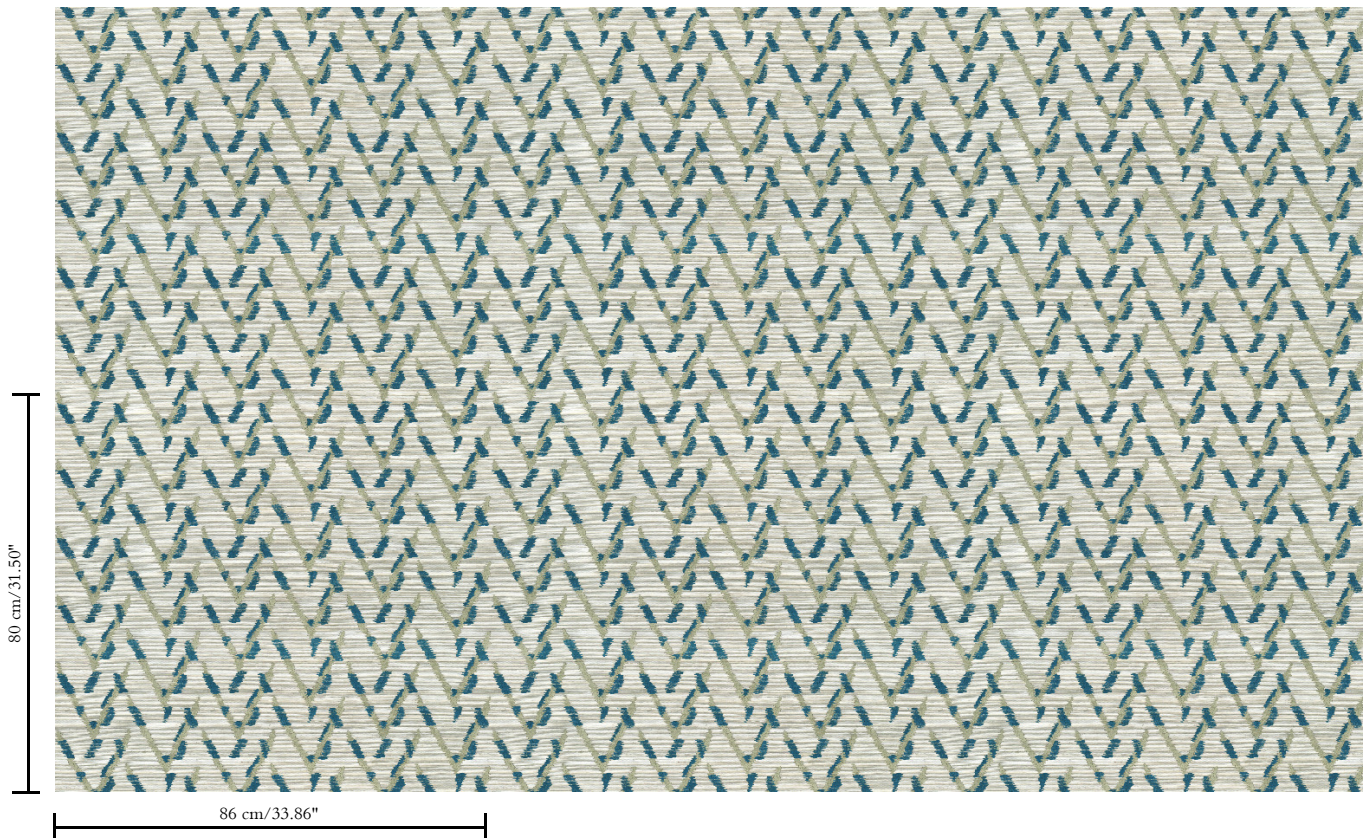

ARTE

www.arte-international.com

Collectie
Osmanthus

Dessin
Chasu

Referentie
54512

Opmerking
Product bevochtigen, muur inlijmen en product inlijmen

<https://www.arte-international.com/nl/collections/osmanthus/chasu/54512>