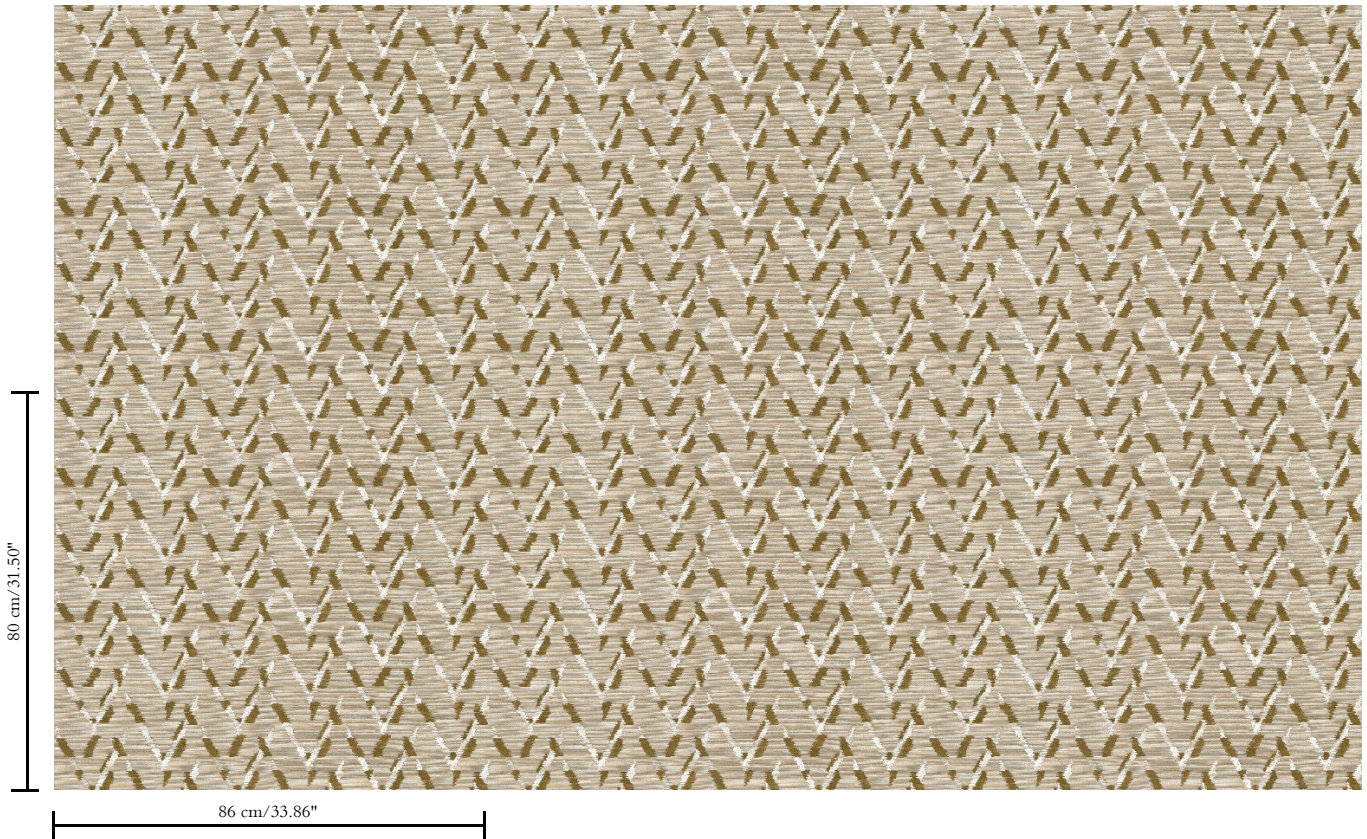

Collectie
Osmanthus

Dessin
Chasu

Referentie
54510

Opmerking
Product bevochtigen, muur inlijmen en product inlijmen