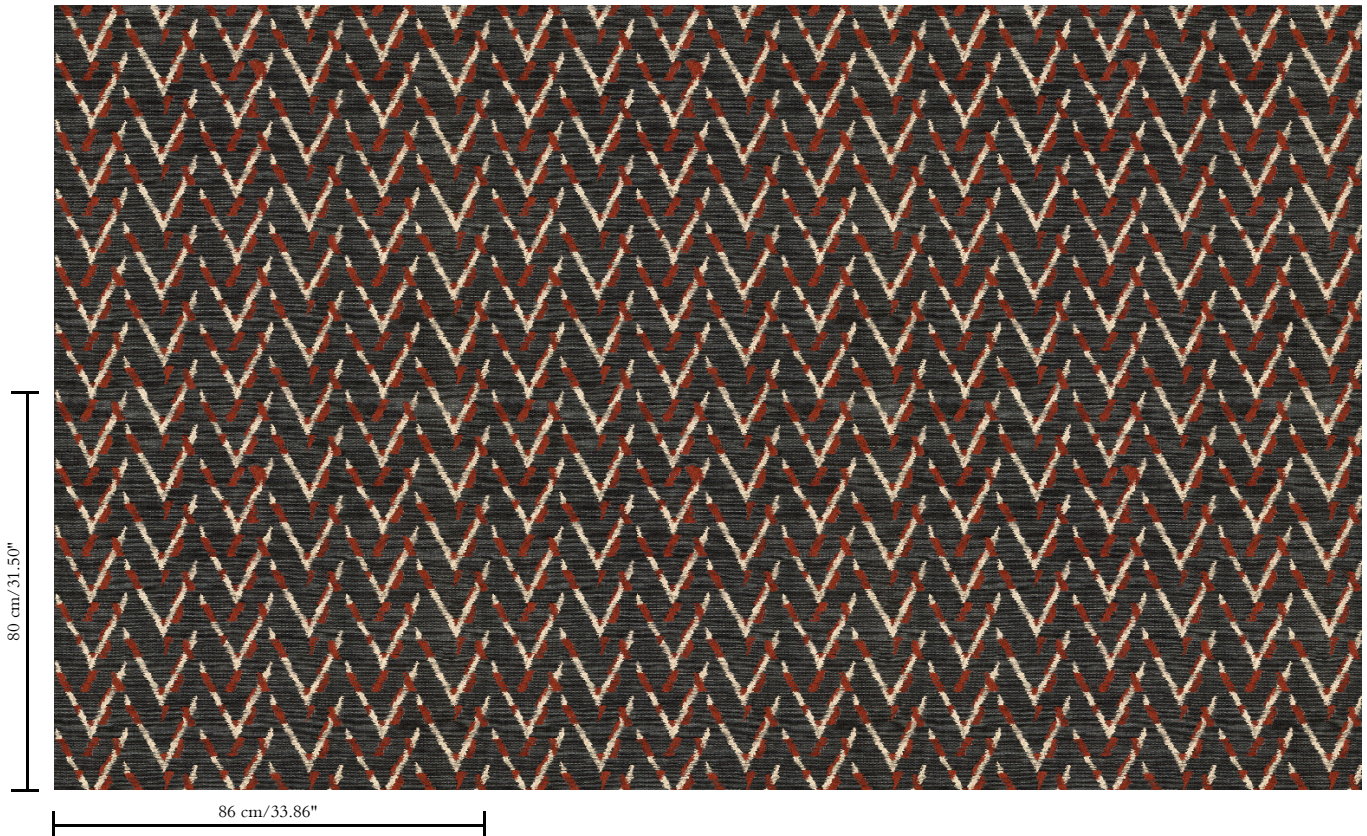

Collectie
Osmanthus

Dessin
Chasu

Referentie
54511

Opmerking
Product bevochtigen, muur inlijmen en product inlijmen