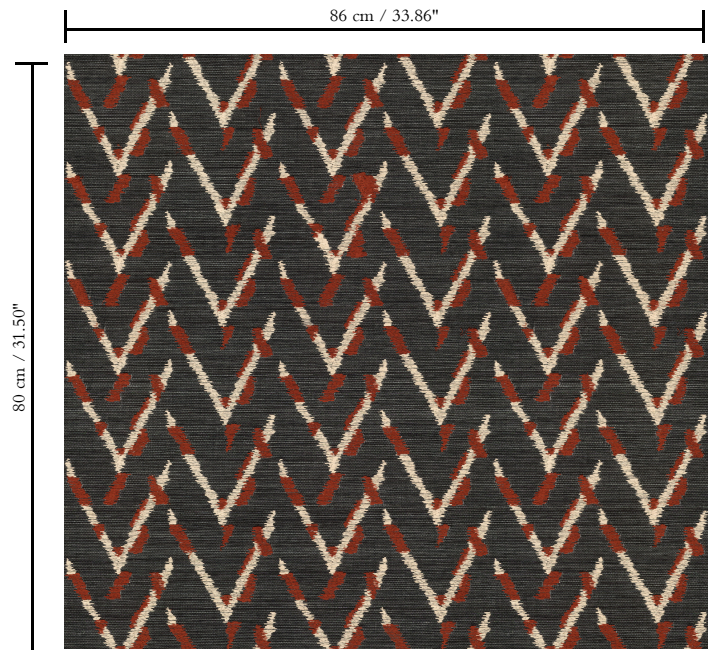

Spec Sheet

Collectie

Osmanthus

Dessin

Chasu

Referentie

54511

Samenstelling

Natuurmuurbekleding op vlies

Beschrijving

Abstract visgraatpatroon geborduurd met glanzende textieldraden op een ondergrond van sisal

Afmetingen

Rollen van 3,20 m x 0,86 m = 2,75 m²

Aanzet

Rechte aanzet 80 cm

Lijm

Lijm voor vliesbehang zoals Arte Clearpro of 100 % dispersielijm

Lichtechtheid

Gemiddeld lichtbestendig

Onderhoud

Tijdens de plaatsing zeer licht afwasbaar (natte lijm afdeppen)

Hoe verwijderen

Volledig droog verwijderbaar