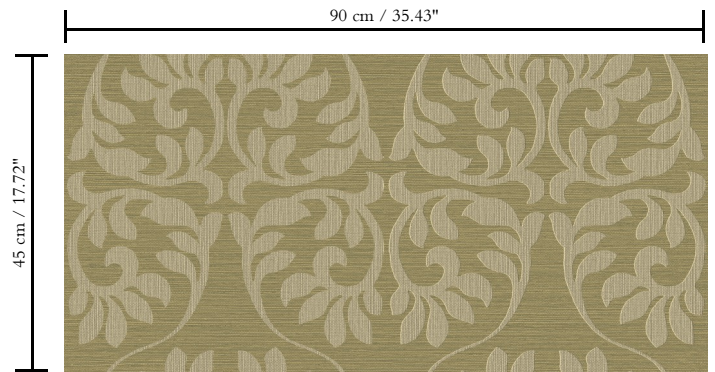

Spec Sheet

Collectie

Heliodor

Dessin

Leaf

Referentie

49053

Samenstelling

Natuurmuurbekleding op vlies

Beschrijving

Inlegwerk van handgeweven muurbekleding, gemaakt van sisal

Afinetingen

Breedte 90 cm / leverbaar op afsnijding

Aanzet

Rechte aanzet 45 cm

Lijm

Lijm voor vliesbehang zoals Arte Clearpro of 100 % dispersielijm

Brandnorm

B-s1, d0 / Class A

Lichtechtheid

Gemiddeld lichtbestendig

Onderhoud

Licht afwasbaar

Hoe verlijmen

Muur inlijmen

Hoe verwijderen

Volledig droog verwijderbaar