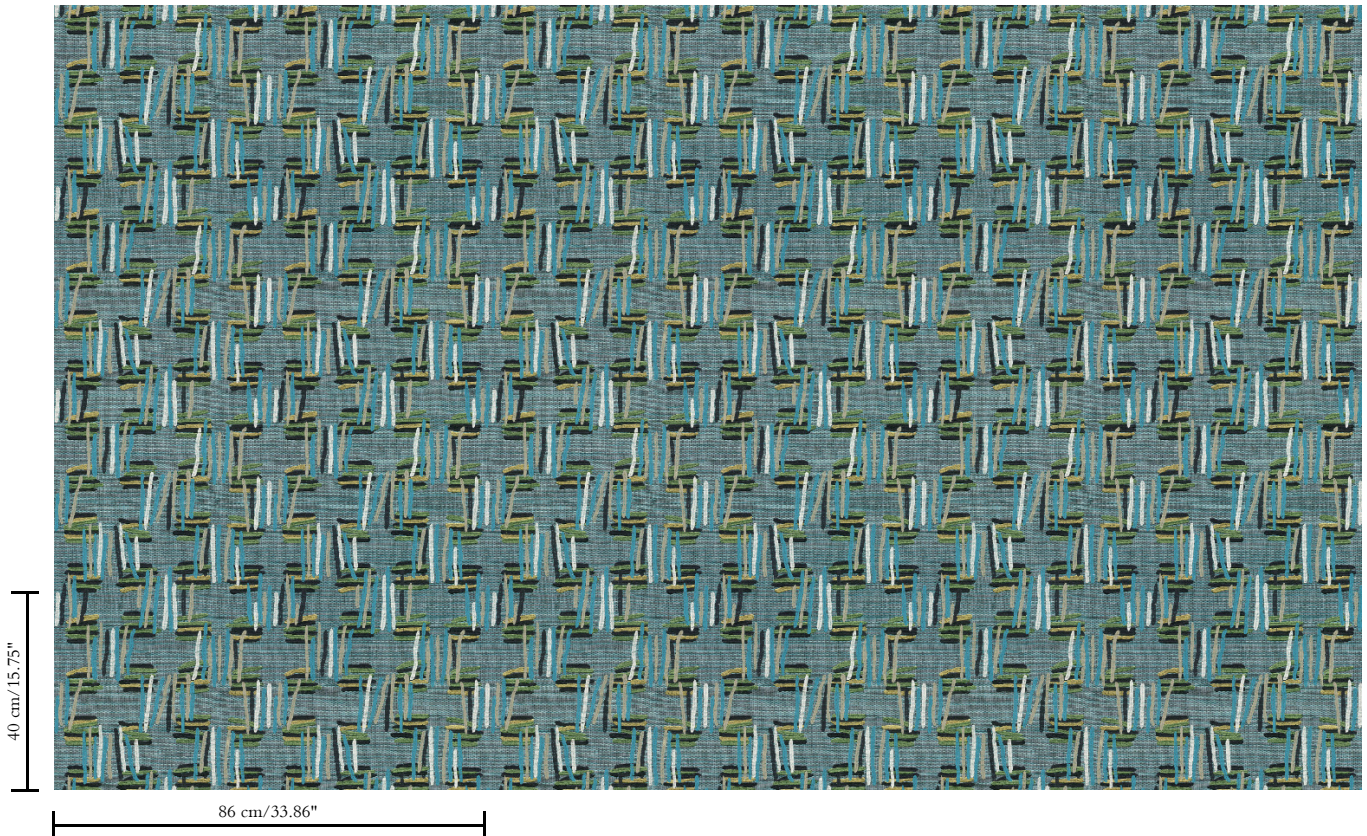

Natuurmuurbekleding op vlies

Beschrijving

Glanzend borduurwerk in een geometrische vorm op een ondergrond van sisal

Afinetingen

Rollen van 3,20 m x 0,86 m = 2,75 m²

Aanzet

Rechte aanzet 40 cm

Lijm

Lijm voor vliesbehang zoals Arte Clearpro of 100 % dispersielijm

Lichtechtheid

Gemiddeld lichtbestendig

Onderhoud

Tijdens de plaatsing zeer licht afwasbaar (natte lijm afdeppen)

Hoe verwijderen

Volledig droog verwijderbaar