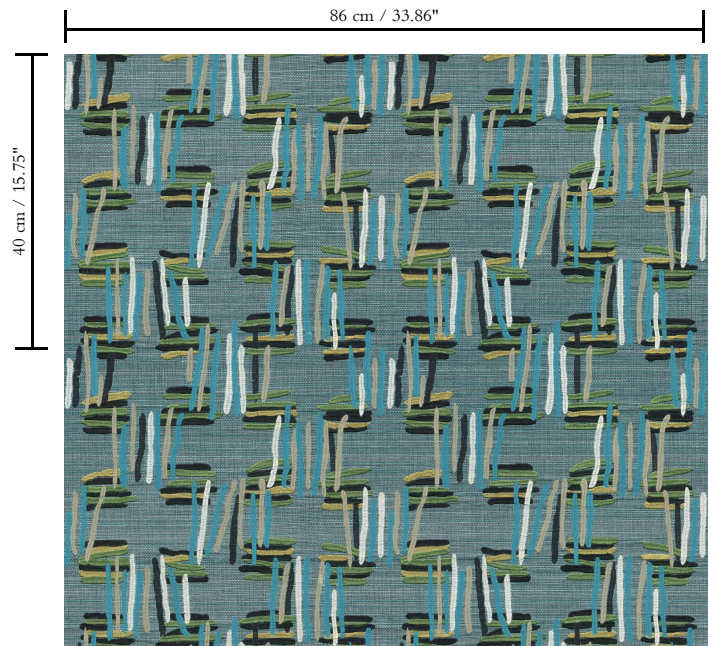

Spec Sheet

Collectie

Osmanthus

Dessin

Tatami

Referentie

54524

Samenstelling

Natuurmuurbekleding op vlies

Beschrijving

Glanzend borduurwerk in een geometrische vorm op een ondergrond van sisal

Afinetingen

Rollen van 3,20 m x 0,86 m = 2,75 m²

Aanzet

Rechte aanzet 40 cm

Lijm

Lijm voor vliesbehang zoals Arte Clearpro of 100 % dispersielijm

Lichtechtheid

Gemiddeld lichtbestendig

Onderhoud

Tijdens de plaatsing zeer licht afwasbaar (natte lijm afdeppen)

Hoe verwijderen

Volledig droog verwijderbaar