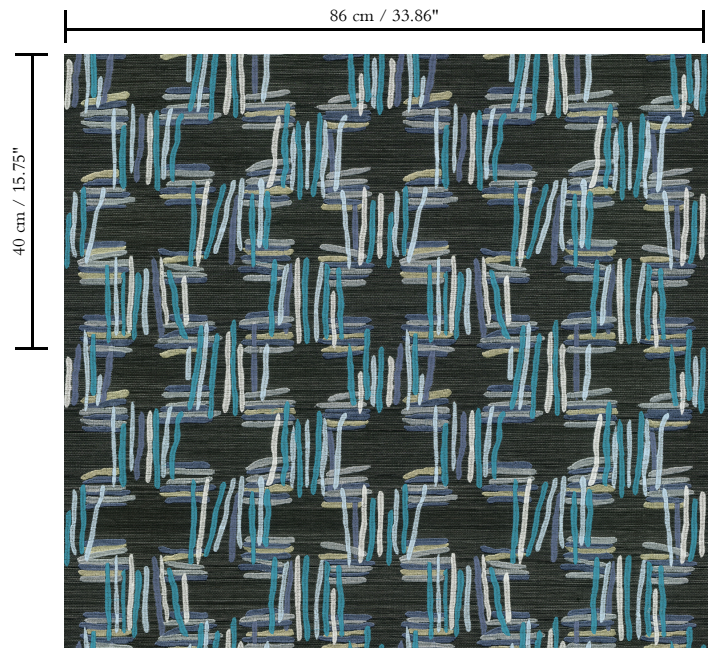

Spec Sheet

Collectie

Osmanthus

Dessin

Tatami

Referentie

54523

Samenstelling

Natuurmuurbekleding op vlies

Beschrijving

Glanzend borduurwerk in een geometrische vorm op een ondergrond van sisal

Afinetingen

Rollen van 3,20 m x 0,86 m = 2,75 m²

Aanzet

Rechte aanzet 40 cm

Lijm

Lijm voor vliesbehang zoals Arte Clearpro of 100 % dispersielijm

Lichtechtheid

Gemiddeld lichtbestendig

Onderhoud

Tijdens de plaatsing zeer licht afwasbaar (natte lijm afdeppen)

Hoe verwijderen

Volledig droog verwijderbaar