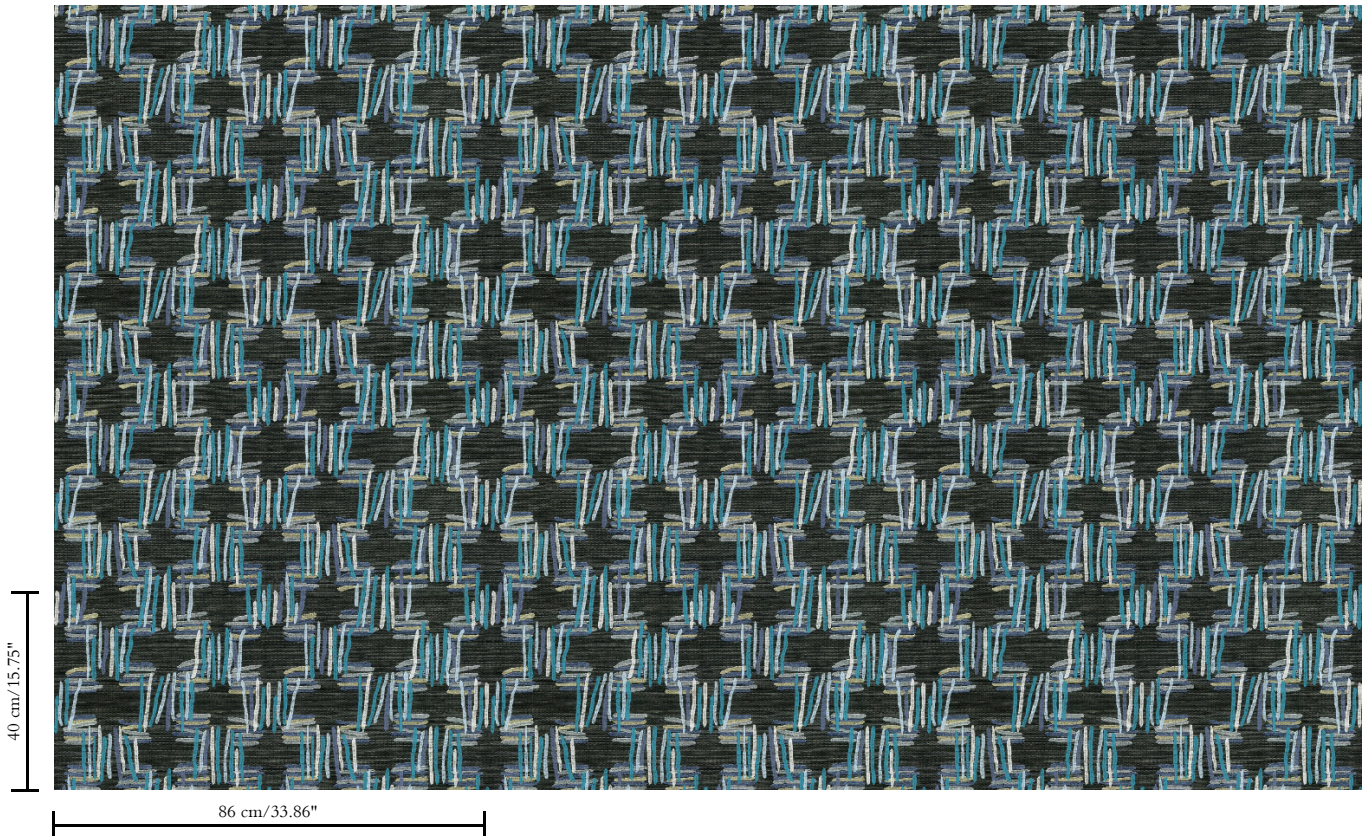

Natuurmuurbekleding op vlies

Beschrijving

Glanzend borduurwerk in een geometrische vorm op een ondergrond van sisal

Afinetingen

Rollen van 3,20 m x 0,86 m = 2,75 m²

Aanzet

Rechte aanzet 40 cm

Lijm

Lijm voor vliesbehang zoals Arte Clearpro of 100 % dispersielijm

Lichtechtheid

Gemiddeld lichtbestendig

Onderhoud

Tijdens de plaatsing zeer licht afwasbaar (natte lijm afdeppen)

Hoe verwijderen

Volledig droog verwijderbaar