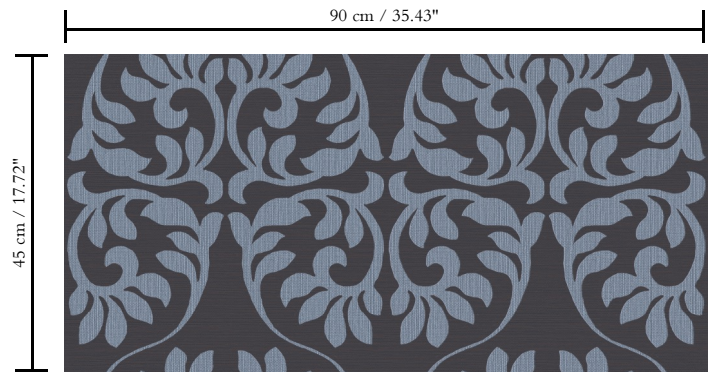

Spec Sheet

Collectie

Heliodor

Dessin

Leaf

Referentie

49054

Samenstelling

Natuurmuurbekleding op vlies

Beschrijving

Inlegwerk van handgeweven muurbekleding, gemaakt van sisal

Afinetingen

Breedte 90 cm / leverbaar op afsnijding

Aanzet

Rechte aanzet 45 cm

Lijm

Lijm voor vliesbehang zoals Arte Clearpro of 100 % dispersielijm

Brandnorm

B-s1, d0 / Class A

Lichtechtheid

Gemiddeld lichtbestendig

Onderhoud

Licht afwasbaar

Hoe verlijmen

Muur inlijmen

Hoe verwijderen

Volledig droog verwijderbaar