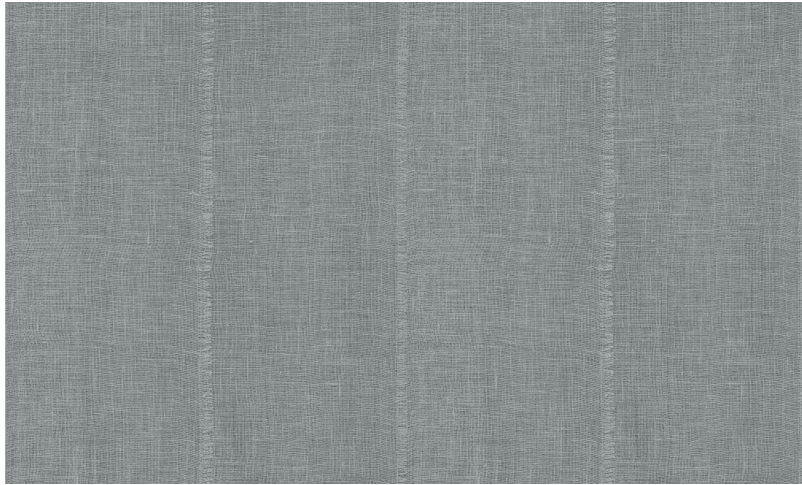

Spec Sheet

Collectie

Insero

Dessin

Uno

Referentie

46551

Samenstelling

Natuurmuurbekleding op vlies

Beschrijving

Muurbekleding vervaardigd uit ambachtelijk geweven en gekleurde jute

Afinetingen

Breedte 91,44 cm / leverbaar op afsnijding

Aanzet

Vrije aanzet 0 cm

Lijm

Lijm voor vliesbehang zoals Arte Clearpro of 100 % dispersielijm

Brandnorm

B-s1, d0 / Class A

Lichtecktheid

Goed lichtbestendig

Onderhoud

Tijdens de plaatsing zeer licht afwasbaar (natte lijm afdeppen)

Hoe verlijmen

Muur inlijmen

Hoe verwijderen

Volledig droog verwijderbaar

Opmerking

De jute verkrijgt dankzij een speciale behandeling een uitstekende kleurechtheid