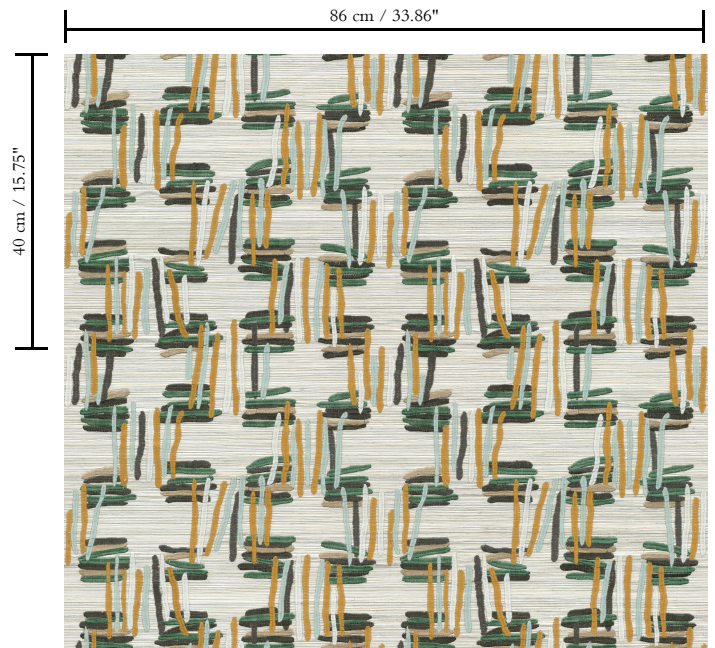

Spec Sheet

Collectie

Osmanthus

Dessin

Tatami

Referentie

54520

Samenstelling

Natuurmuurbekleding op vlies

Beschrijving

Glanzend borduurwerk in een geometrische vorm op een ondergrond van sisal

Afinetingen

Rollen van 3,20 m x 0,86 m = 2,75 m²

Aanzet

Rechte aanzet 40 cm

Lijm

Lijm voor vliesbehang zoals Arte Clearpro of 100 % dispersielijm

Lichtechtheid

Gemiddeld lichtbestendig

Onderhoud

Tijdens de plaatsing zeer licht afwasbaar (natte lijm afdeppen)

Hoe verwijderen

Volledig droog verwijderbaar