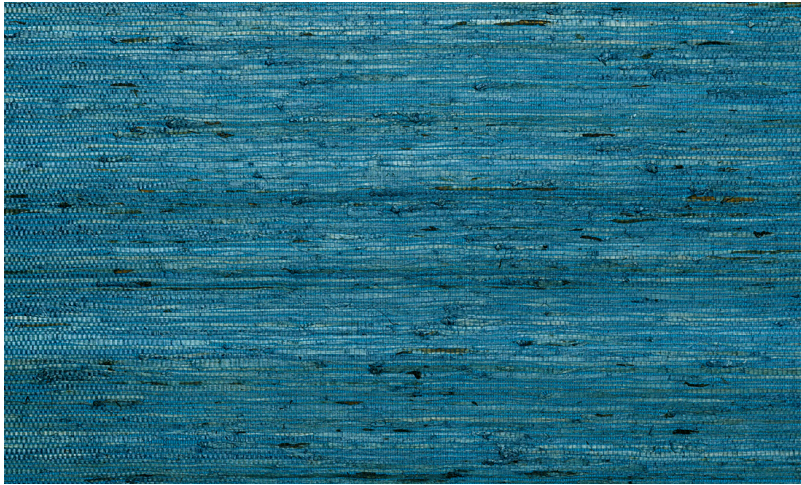

## Spec Sheet

Collectie

Osmanthus

Dessin

Kudzu

Referentie

54539

Samenstelling

Natuurmuurbekleding op vlies

Beschrijving

Gemaakt van de vezels van de veelvoorkomende klimplant Kudzu

Afinetingen

Breedte 91,44 cm / leverbaar op afsnijding

Aanzet

Vrije aanzet 0 cm

Lijm