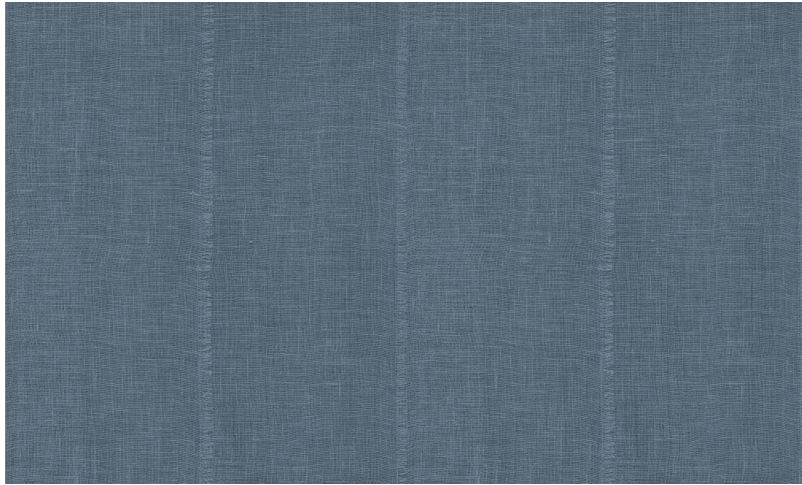

Spec Sheet

Collectie

Insero

Dessin

Uno

Referentie

46554

Samenstelling

Natuurmuurbekleding op vlies

Beschrijving

Muurbekleding vervaardigd uit ambachtelijk geweven en gekleurde jute

Afinetingen

Breedte 91,44 cm / leverbaar op afsnijding

Aanzet

Vrije aanzet 0 cm

Lijm

Lijm voor vliesbehang zoals Arte Clearpro of 100 % dispersielijm

Brandnorm

B-s1, d0 / Class A

Lichtecktheid

Goed lichtbestendig

Onderhoud

Tijdens de plaatsing zeer licht afwasbaar (natte lijm afdeppen)

Hoe verlijmen

Muur inlijmen

Hoe verwijderen

Volledig droog verwijderbaar

Opmerking

De jute verkrijgt dankzij een speciale behandeling een uitstekende kleurechtheid