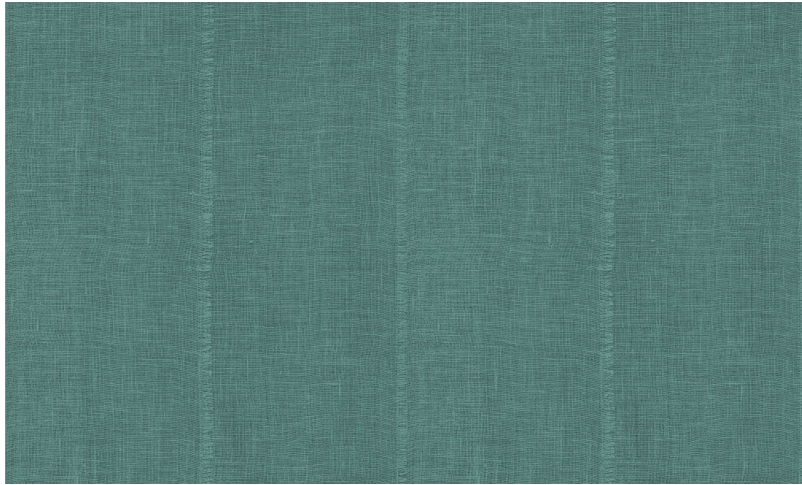

## Spec Sheet

Collectie

**Insero**

Dessin

**Uno**

Referentie

**46556**

Samenstelling

**Natuurmuurbekleding op vlies**

Beschrijving

**Muurbekleding vervaardigd uit ambachtelijk geweven en gekleurde jute**

Afinetingen

**Breedte 91,44 cm / leverbaar op afsnijding**

Aanzet

**Vrije aanzet 0 cm**