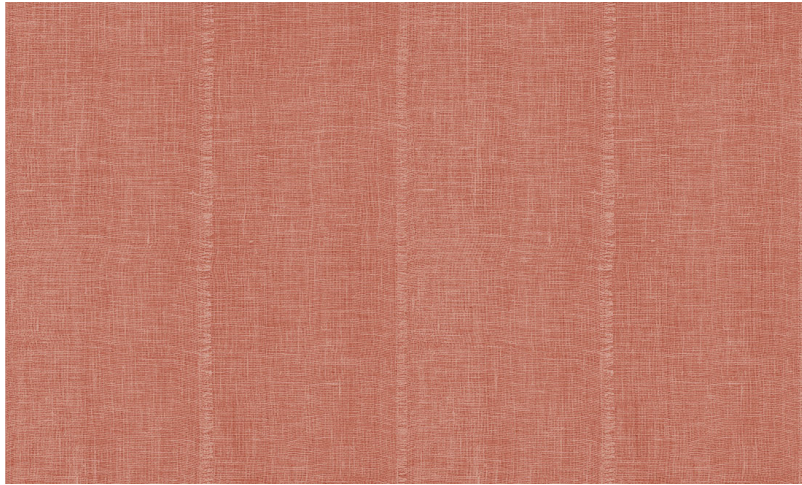

## Spec Sheet

Collectie

**Insero**

Dessin

**Uno**

Referentie

**46557**

Samenstelling

**Natuurmuurbekleding op vlies**

Beschrijving

**Muurbekleding vervaardigd uit ambachtelijk geweven en gekleurde jute**

Afinetingen

**Breedte 91,44 cm / leverbaar op afsnijding**

Aanzet

**Vrije aanzet 0 cm**