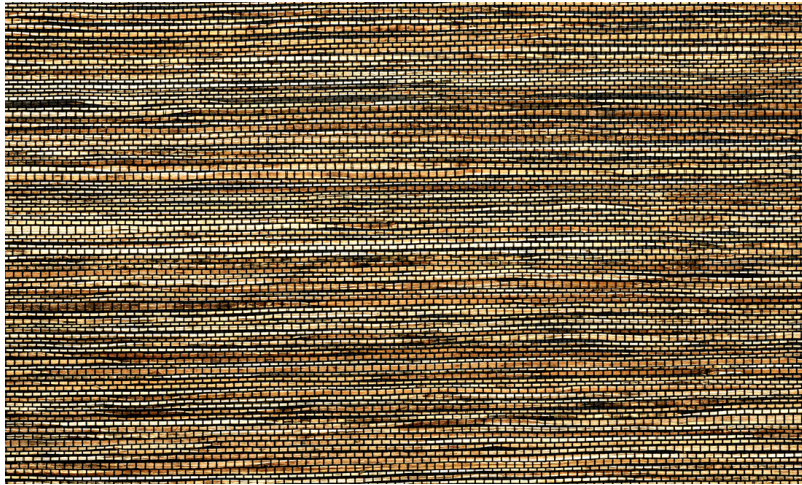

Spec Sheet

Collectie

Osmanthus

Dessin

Sambe

Referentie

54552

Samenstelling

Natuurmuurbekleding op vlies

Beschrijving

Gemaakt van hennepvezels waarvan de natuurlijke kleuren contrasteren met de zwarte, fijne garens

Afinetingen

Breedte 91,44 cm / leverbaar op afsnijding

Aanzet

Vrije aanzet 0 cm

Lijm

Lijm voor vliesbehang zoals Arte Clearpro of 100 % dispersielijm

Brandnorm

B-s1, d0 / Class A

Lichtetheid

Gemiddeld lichtbestendig

Onderhoud

Tijdens de plaatsing zeer licht afwasbaar (natte lijm afdeppen)